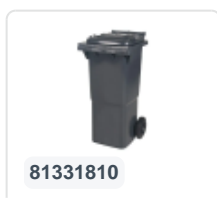

Geschikte accessoires