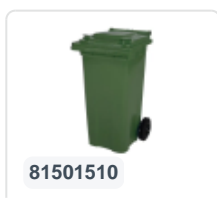

Geschikte accessoires