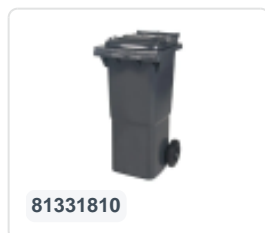

Geschikte accessoires