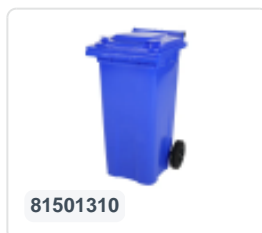

Geschikte accessoires