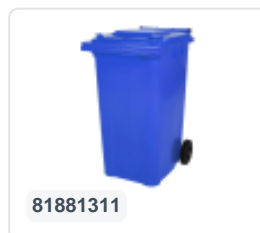

Geschikte accessoires