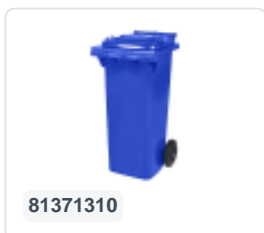

Geschikte accessoires