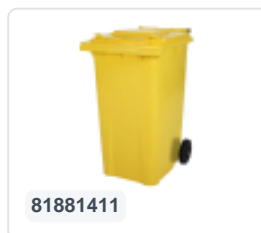

Geschikte accessoires