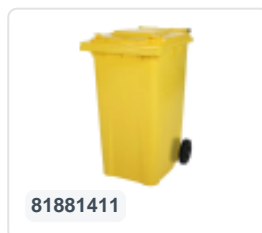

Geschikte accessoires