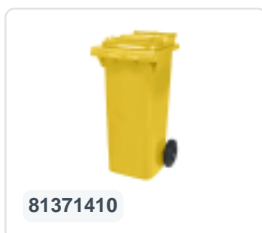

Geschikte accessoires