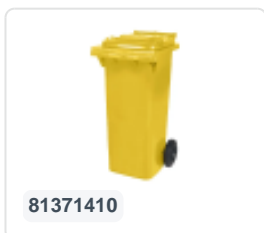

Geschikte accessoires