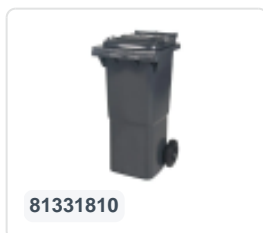

Geschikte accessoires