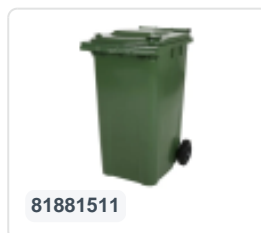

Geschikte accessoires