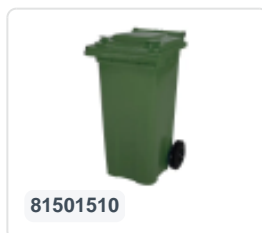

Geschikte accessoires