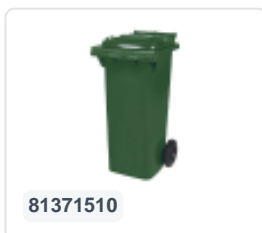

Geschikte accessoires