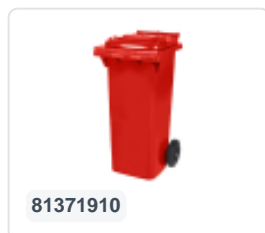

Geschikte accessoires