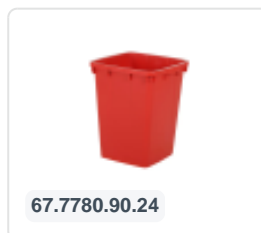

Geschikte accessoires