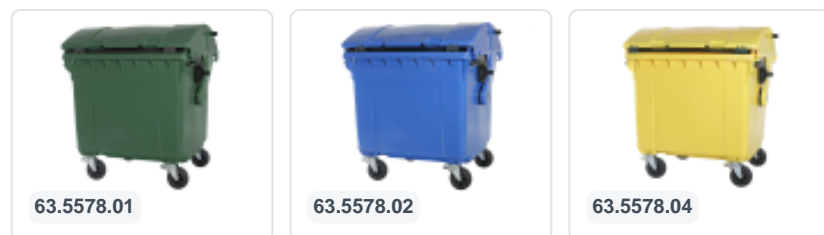

Geschikte accessoires