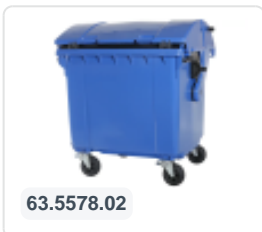

Omschrijving

De blauwe 4-wiel kunststof afvalcontainer (1370 x 1128 x H 1330 mm - 1100 liter) is uitgerust met 4 gegalvaniseerde zwenkwielen, waarvan 2 met wielstop. De 4-wiel container in het blauw heeft een vlak, scharnierend deksel en is gecertificeerd conform EN 840. De blauwe afvalcontainer is verder geheel gladwandig, zodat aanhechting van vuil en afval verhinderd wordt. De containerromp en de wielbevestiging zijn extra versterkt en daardoor extreem belastbaar. De blauwe 4-wiel kunststof afvalcontainer is geschikt voor lediging met alle typen vuilniswagens die voorzien zijn van een ledigingssysteem conform DIN EN 840. Onze 4-wiel afvalcontainers zijn van hoge kwaliteit en worden in bedrijfsmatige toepassingen succesvol en naar volle tevredenheid ingezet.

Geschikte accessoires