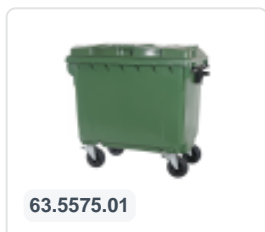

Omschrijving

De grijze 4-wiel kunststof afvalcontainer (1370 x 780 x H 1250 mm - 660 liter) is uitgerust met 4 gegalvaniseerde zwenkwielen, waarvan 2 met wielstop. De grijze 4-wiel container heeft een vlak, scharnierend deksel en is gecertificeerd conform EN 840. De afvalcontainer in het grijs is verder geheel gladwandig, zodat aanhechting van vuil en afval verhinderd wordt. De containerromp en de wielbevestiging zijn extra versterkt en daardoor extreem belastbaar. De grijze 4-wiel kunststof afvalcontainer is geschikt voor lediging met alle typen vuilniswagens die voorzien zijn van een ledigingssysteem conform DIN EN 840. Onze grijze 4-wiel afvalcontainers zijn van hoge kwaliteit en worden in bedrijfsmatige toepassingen succesvol en naar volle tevredenheid ingezet.

Geschikte accessoires