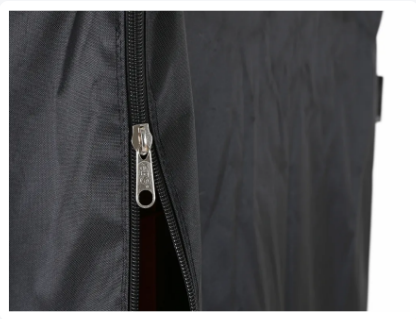

Afdekhoes voor rolcontainers - met ritsen - zwart - zonder documenthouder

Product specificaties

Uitwendige maat (l x b x h) 680 x 820 x 1500 mm

Kleur Zwart

Materiaal Polyester

Eigenschappen

De afdekhoes is voorzien van één transparante documenthouder. Belangrijke documenten zijn daardoor altijd binnen handbereik. Een documenthouder wordt uitgevoerd in flexibel PVC met een klittenbandsluiting aan de bovenzijde.

De afdekhoes is standaard voorzien van twee robuuste ritsen aan de voorzijde; deze zijde kan vervolgens in zijn geheel naar boven worden geklapt, zodat de inhoud goed toegankelijk is.

De ritsen zijn standaard uitgevoerd in kunststof met een metalen runner.

De afdekhoezen zijn leverbaar in elf verschillende kleuren: zwart, wit, geel, oranje, rood, bordeauxrood, blauw, groen, donkerblauw, grijs, antraciet.

Omschrijving

Afdekhoes met ritsen. Onderdeel van de BLACK LINE serie; een exclusieve variant met de gewenste uitstraling voor de event-sector. Afdekhoes van polyester, uitgevoerd met 2 kunststof ritsen tot aan de bovenkant, zodat één zijde in zijn geheel te openen is. De afdekhoes wordt exact op maat voor uw product gemaakt. De afdekhoes kan optioneel worden voorzien van een transparante kunststof documenthouder. Belangrijke documenten zijn daardoor altijd binnen handbereik.