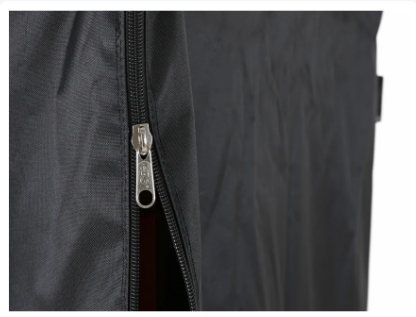

## Product specificaties

Uitwendige maat (l x b x h) 680 x 820 x 1500 mm

Kleur Zwart

Materiaal Polyester

## Eigenschappen

De afdekhoes is voorzien van één transparante documenthouder. Belangrijke documenten zijn daardoor altijd binnen handbereik. Een documenthouder wordt uitgevoerd in flexibel PVC met een klittenbandsluiting aan de bovenzijde.

De afdekhoes is standaard voorzien van twee robuuste ritsen aan de voorzijde; deze zijde kan vervolgens in zijn geheel naar boven worden geklapt, zodat de inhoud goed toegankelijk is.

De ritsen zijn standaard uitgevoerd in kunststof met een metalen runner.

## Omschrijving

Afdekhoes met ritsen. Onderdeel van de BLACK LINE serie; een exclusieve variant met de gewenste uitstraling voor de event-sector. Afdekhoes van polyester, uitgevoerd met 2 kunststof ritsen tot aan de bovenkant, zodat één zijde in zijn geheel te openen is. De afdekhoes wordt exact op maat voor uw product gemaakt. De afdekhoes kan optioneel worden voorzien van een transparante kunststof documenthouder. Belangrijke documenten zijn daardoor altijd binnen handbereik.