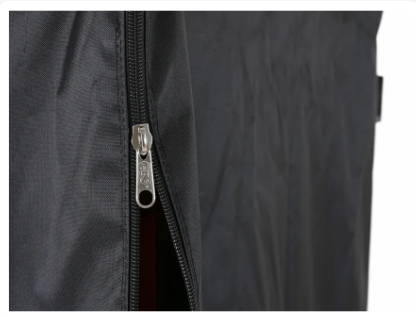

Afdekhoes voor rolcontainers - met ritsen - zwart

Product specificaties

Uitwendig (LxBxH)	680 x 820 x 1500 mm
Materiaal	Polyester
Artikelnummer	H6882150.009.1
Kleur	Zwart

Eigenschappen

De afdekhoes is voorzien van één transparante documenthouder. Belangrijke documenten zijn daardoor altijd binnen handbereik. Een documenthouder wordt uitgevoerd in flexibel PVC met een klittenbandsluiting aan de bovenzijde.

De afdekhoes is standaard voorzien van twee robuuste ritsen aan de voorzijde; deze zijde kan vervolgens in zijn geheel naar boven worden geklapt, zodat de inhoud goed toegankelijk is.

De ritsen zijn standaard uitgevoerd in kunststof met een metalen runner.

De afdekhoezen zijn leverbaar in elf verschillende kleuren: zwart, wit, geel, oranje, rood, bordeauxrood, blauw, groen, donkerblauw, grijs, antraciet.

Omschrijving

Afdekhoes met ritsen. Onderdeel van de BLACK LINE serie; een exclusieve variant met de gewenste uitstraling voor de event-sector. Afdekhoes van polyester, uitgevoerd met 2 kunststof ritsen tot aan de bovenkant, zodat één zijde in zijn geheel te openen is. De afdekhoes wordt exact op maat voor uw product gemaakt. De afdekhoes kan optioneel worden voorzien van een transparante kunststof documenthouder. Belangrijke documenten zijn daardoor altijd binnen handbereik.