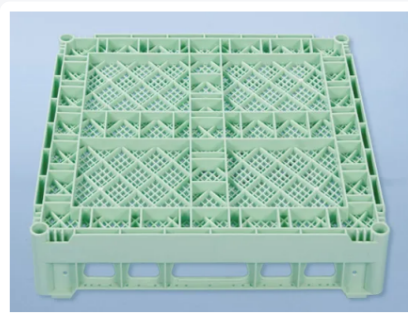

# Bestekkorf 500 x 500 mm

## Product specificaties

Uitwendig (LxBxH)	500 x 500 x 109 mm
Handgrepen	Open
Zijwanden	Open, voor een optimaal spoelresultaat en een sneller droogproces
Materiaal	PP
Artikelnummer	50.BK.100
Kleur	Groen
Bodem	Fijnmazig en extra versterkt, hierdoor geschikt voor hoge belasting en gebruik in korventransportmachines met transporthaken
EAN	7424901665640

## Eigenschappen

De bestekmand 50.BK.100 heeft een fijnmazige bodem, geschikt voor het vullen met los bestek.

Bestekmand 50.BK.100 is geschikt voor gebruik in korftransportmachines met transporthaken.

## Omschrijving

Groene bestekkorf in het formaat 500 x 500 H 109 mm. De bestekkorf heeft een fijnmazige bodem, zodat ook klein bestek niet door de openingen steekt. De bodem is versterkt en maakt een zware belading van de bestekkorf mogelijk. Het bestek wordt in de groene korf op de bodem gelegd en liggend gewassen. I onze bestekkorven zijn ontwikkeld voor het liggend of staand wassen van bestek. De korven en bekers zijn zodanig fijnmazig, dat het bestek er niet doorheen kan vallen en er een optimaal spoelresultaat wordt bereikt.