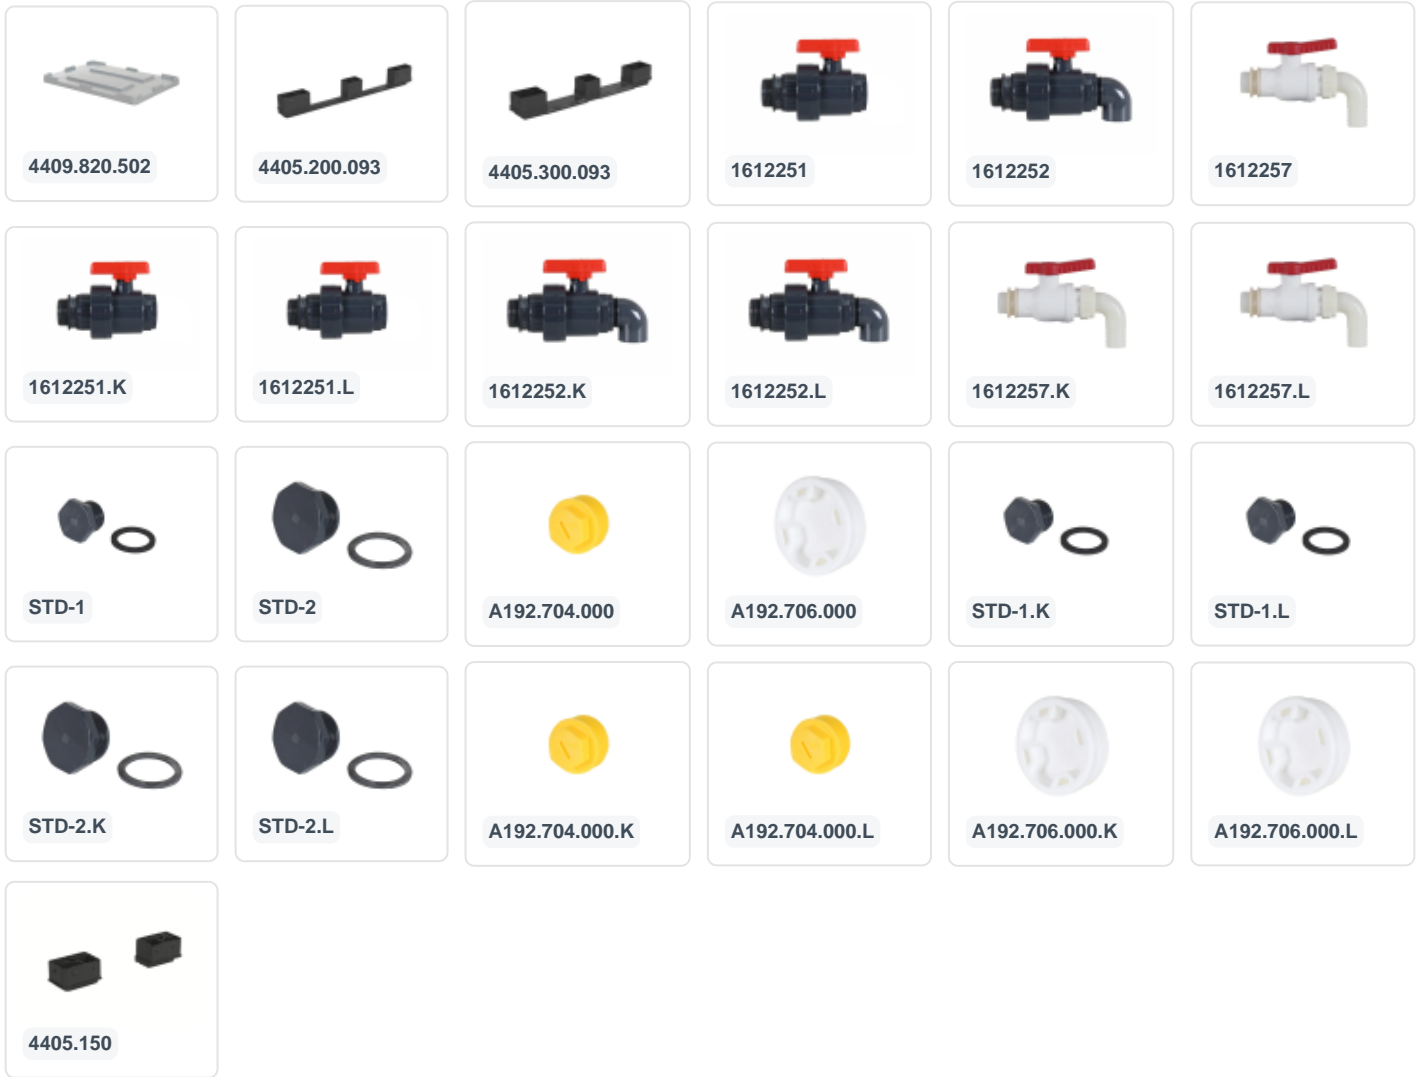

Geschikte accessoires