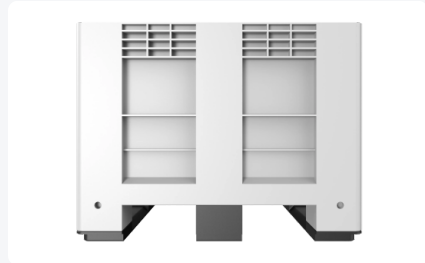

Artikelnummer: 8450.300.502

Bedrukking mogelijk

BOB kunststof palletbox - 1200 x 1000 mm - 3 palletsledes - grijs

Product specificaties

Uitwendig (LxBxH)	1200 x 1000 x 760 mm
Inwendig (LxBxH)	1108 x 908 x 560 mm
Inhoud	600 liter liter
Zijwanden	Gesloten
Materiaal	HDPE
Artikelnummer	8450.300.502
Gewicht (kg)	43,7 kg
Temperatuurbestendigheid	-10 °C tot + 40 °C
Kleur	Grijs
Bodem	Gesloten
Max. laadcapaciteit / box	500 kg kg
Max. stapelbelasting statisch	4500 kg kg
Max. stapelbelasting dynamisch	1000 kg kg

Eigenschappen

Afmeting: 1200x1000x760 mm

Materiaal: HDPE (High-Density Polyethyleen)

Gewicht: 43,7 kg

Inhoud: 600 liter

Gebruikstemperatuur: -10 °C tot 40 °C

Max. statische belasting: 4500 kg

Individuele draagcapaciteit: 500 kg

Versterkte middenbalk voor eenvoudig legen

Rechte wanden voor eenvoudige reiniging

Beschikbaar in meerdere uitvoeringen

Omschrijving

De BOB palletbox van 1200x1000x760 mm is ontworpen voor zware toepassingen in industriële omgevingen. Deze robuuste container is gemaakt van HDPE (High-Density Polyethyleen) en is bestand tegen temperaturen van -10 °C tot 40 °C. Met een inhoud van 600 liter en een draagcapaciteit van 500 kg biedt deze container een efficiënte oplossing voor opslag en transport. De rechte wanden maken de container eenvoudig te reinigen, wat ideaal is voor omgevingen waar hygiëne belangrijk is. De versterkte middenbalk maakt het voor heftruckoperators gemakkelijk om de container te legen. De container is beschikbaar in verschillende uitvoeringen, waaronder 2 sledes, 3 sledes en 6 voeten, voor flexibiliteit in gebruik.