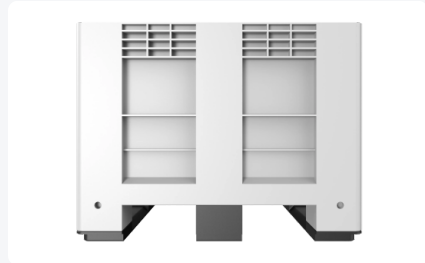

Artikelnummer: 8450.300.502

Bedrukking mogelijk

BOB kunststof palletbox - 1200 x 1000 mm - 3 palletsledes - grijs

Product specificaties

Uitwendig (LxBxH)	1200 x 1000 x 760 mm
Inwendig (LxBxH)	1108 x 908 x 560 mm
Inhoud	600 liter liter
Zijwanden	Gesloten
Materiaal	HDPE
Artikelnummer	8450.300.502
Gewicht (kg)	43,7 kg
Temperatuurbestendigheid	-10 °C tot + 40 °C
Kleur	Grijs
Bodem	Gesloten
Max. laadcapaciteit / box	500 kg kg
Max. stapelbelasting statisch	4500 kg kg
Max. stapelbelasting dynamisch	1000 kg kg

Eigenschappen

Afmeting: 1200x1000x760 mm

Materiaal: HDPE (High-Density Polyethyleen)

Gewicht: 43,7 kg

Inhoud: 600 liter

Gebruikstemperatuur: -10 °C tot 40 °C

Max. statische belasting: 4500 kg

Individuele draagcapaciteit: 500 kg

Versterkte middenbalk voor eenvoudig legen

Rechte wanden voor eenvoudige reiniging

Beschikbaar in meerdere uitvoeringen