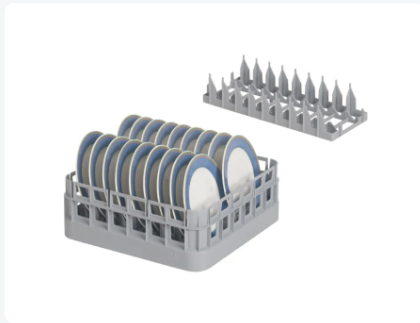

# Bordeninzetrek PI 400 - voor Bistrokorven 400 x 400 mm en 500 x 500 mm

## Product specificaties

Uitwendig (LxBxH)	365 x 145 x 75 mm
Materiaal	PP
Artikelnummer	123334455
Temperatuurbestendigheid	-30°C tot +80°C
Kleur	Grijs
EAN	7424904862848
Max. Ø bord	260

## Eigenschappen

Kunststof bordeninzetrek

Afmetingen: 365 x 145 x H 75 mm

Geschikt voor 9 borden, plat of diep, tot ? 260 mm

Passend voor bistrokorven met een korfmaat van 400 x 400 mm en 500 x 500 mm

## Omschrijving

Kunststof bordeninzetrek (365 x 145 x H 75 mm) voor 9 borden, plat of diep, tot ? 260 mm. Het inzetrek is geschikt voor bistrokorven met een korfmaat 400 x 400 mm en 500 x 500 mm. Het bordeninzetrek is eenvoudig in een bistrokorf te plaatsen. Het bordenrek is er ook eenvoudig weer uit te halen, zodat de bistrokorf voor andere toepassing weer gebruikt kan worden.