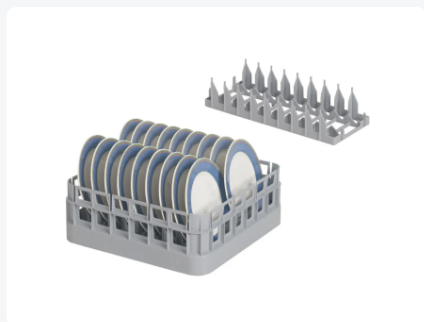

Artikelnummer: 50.PI.400

Bedrukking mogelijk

Bordeninzetrek PI 400 - voor Bistrokorven 400 x 400 mm en 500 x 500 mm

Product specificaties

Uitwendig (LxBxH)	365 x 145 x 75 mm
Materiaal	PP
Artikelnummer	50.PI.400
Temperatuurbestendigheid	-30°C tot +80°C
Kleur	Grijs
EAN	7424904862848
Max. Ø bord	260

Eigenschappen

Kunststof bordeninzetrek

Afmetingen: 365 x 145 x H 75 mm

Geschikt voor 9 borden, plat of diep, tot ? 260 mm

Passend voor bistrokorven met een korfmaat van 400 x 400 mm en 500 x 500 mm

Omschrijving

Kunststof bordeninzetrek (365 x 145 x H 75 mm) voor 9 borden, plat of diep, tot ? 260 mm. Het inzetrek is geschikt voor bistrokorven met een korfmaat 400 x 400 mm en 500 x 500 mm. Het bordeninzetrek is eenvoudig in een bistrokorf te plaatsen. Het bordenrek is er ook eenvoudig weer uit te halen, zodat de bistrokorf voor andere toepassing weer gebruikt kan worden.