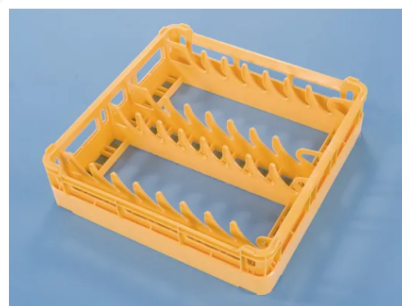

Artikelnummer: 50.P.15

Bedrukking mogelijk

Bordenkorf 500 x 500 mm - voor 15 grote borden

Product specificaties

Uitwendig (LxBxH)	500 x 500 x 132 mm
Handgrepen	Open
Zijwanden	Open, voor een optimaal spoelresultaat en een sneller droogproces
Materiaal	PP
Artikelnummer	50.P.15
Temperatuurbestendigheid	-30°C tot +80°C
Kleur	Geel
Bodem	Open en extra versterkt, hierdoor geschikt voor hoge belasting en gebruik in korventransportmachines met transporthaken
EAN	7424903475483

Eigenschappen

Voor moeiteloze verwijdering van voedselresten en een goed wasresultaat

Voorzien van verspringende vingeropeningen

Geschikt voor 15 grote borden van Ø 180 mm tot Ø 320 mm

Met een volledig open bodemstructuur

De bordenkorf 50.P.15 is geschikt voor gebruik in korftransportmachines met transporthaken

Omschrijving

Gele bordenkorf (500 x 500 x H 132 mm) voor 15 grote borden. De bordenkorf heeft verspringende opnames voor 15 grote borden in ritsende opstelling. Platte of diepe borden met een diameter tussen 180 mm en 320 mm kunnen met deze gele bordenkorf gespoeld worden. De open constructie zorgt voor een optimaal spoelresultaat en een sneller droogproces. Door de zeer open bodemconstructie van de gele bordenkorf worden achtergebleven etensresten probleemloos afgevoerd.