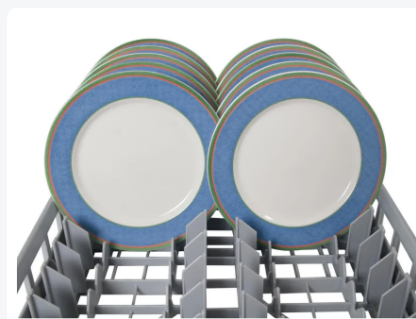

# Bordenkorf 600 x 500 mm - voor 22 grote borden

## Product specificaties

Uitwendig (LxBxH)	600 x 500 x 120 mm
Inwendig (LxBxH)	570 x 470 x 85 mm
Handgrepen	Open, voor meer draagcomfort
Zijwanden	Open, voor een optimaal spoelresultaat en een sneller droogproces
Materiaal	PP
Artikelnummer	50.XLP
Gewicht (kg)	2,2 kg
Temperatuurbestendigheid	-30°C tot +80°C
Kleur	Grijs
Bodem	Open en extra versterkt, hierdoor geschikt voor hoge belasting en gebruik in korventransportmachines met transporthaken
EAN	7424908599566

## Eigenschappen

**Geschikt voor 22 dinerborden, Ø 250-285 mm; een gemengde belading van dinerborden en soepborden in één mand is ook mogelijk**

**Handsfree positionering van de borden in de mand, zelfs bij volgeladen manden**

## Omschrijving

Grijze bordenkorf (600 x 500 x H 120 mm). Geschikt voor 22 grote borden met een maximale diameter van 320 mm. Bovendien is een gemengde belading van diepe en platte borden in de korf mogelijk. De bordopnames links en rechts verspringen, waardoor de borden achter elkaar schuiven. De zijwanden en de bodem hebben een open constructie voor een optimaal spoelresultaat en een sneller droogproces. De grijze bordenkorf 50.XLP is een XL vaatwaskorf. Deze vaatwaskorven zijn speciaal ontwikkeld voor gebruik in de grotere vaatwasmachines waarin ook Euronorm kratten met afmeting 600 x 400 wordt gereinigd. kunnen worden. De vaatwaskorven benutten de volle breedte van dergelijke spoelmachines. Hierdoor kan 30% meer vaat gewassen worden dan met de standaard vaatwaskorven 500 x 500 mm. Dit levert tijdwinst op en bespaard op water en energie!