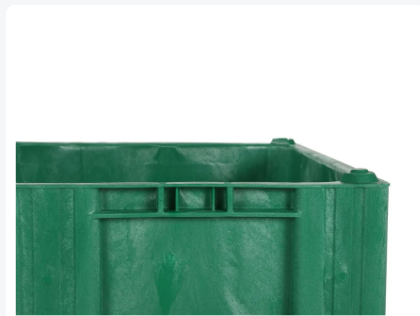

Artikelnummer: 83381510

Bedrukking mogelijk

CB1 kunststof palletbox - 1200 x 800 mm - 3 palletsledes - groen

Product specificaties

Uitwendig (LxBxH)	1200 x 800 x 740 mm
Inwendig (LxBxH)	1090 x 690 x 595 mm
Inhoud	475 liter liter
Zijwanden	Gesloten, versterkt
Materiaal	HDPE
Artikelnummer	83381510
Gewicht (kg)	34,5 kg
Temperatuurbestendigheid	-30°C tot +40°C
Kleur	Groen
Bodem	Gesloten, versterkt
EAN	7424903620661
Max. laadcapaciteit / box	700 kg kg
Max. stapelbelasting statisch	5000 kg kg
Max. stapelbelasting dynamisch	1200 kg kg

Eigenschappen

Groene kunststof palletbox

Afmetingen: 1200 x 800 x H 740 mm

Inhoud: 475 liter

Type: CB1

Levensmiddelengeschikt

Gemonteerd op drie sledes

Perfekte aanvulling voor bestaande pool van Dolavs

Omschrijving

Palletbox type CB1 in de afmetingen 1200 x 800 mm, uitgevoerd met hygiënisch gladde binnenwanden. De box is zeer geschikt voor toepassing in de levensmiddelenindustrie. CB1 palletboxen zijn perfect stapelbaar met vergelijkbare boxen en kunnen daardoor moeiteloos meedraaien in een bestaande pool van palletboxen. De CB1 is uit één stuk geproduceerd met drie aangespoten sledes. Breuk op deze gevoelige plaatsen wordt zo tot een minimum beperkt. De CB1 palletbox is stabiel, slagvast en heeft een laag eigen gewicht; bijna 5 kilo lichter dan vergelijkbare heavy duty boxen. De palletbox is gemaakt van hoogwaardig geschuimd HDPE kunststof. Hierdoor heeft de CB1 een extreem hoge stootvastheid. De onderste wandpanelen van de palletbox zijn extra versterkt ter voorkoming van aanrijdschade door heftrucks. De blauwe CB1 kan bovendien eenvoudig worden uitgerust met transponders, voor tracking & tracing van box en laadgoed.