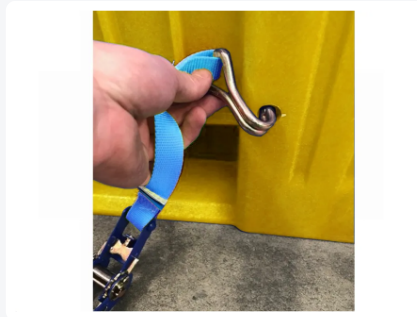

Artikelnummer: 83381419

Bedrukking mogelijk

CB1 UN-keur kunststof palletbox - 1200 x 800 mm - 3 palletsledes - geel

Product specificaties

Uitwendig (LxBxH)	1200 x 800 x 740 mm
Inwendig (LxBxH)	1090 x 690 x 595 mm
Inhoud	475 liter liter
Zijwanden	Gesloten, versterkt
Materiaal	HDPE
Artikelnummer	83381419
Gewicht (kg)	39,5 kg
Kleur	Geel
Bodem	Gesloten, versterkt
Max. laadcapaciteit / box	700 kg kg
Max. stapelbelasting statisch	5000 kg kg
Max. stapelbelasting dynamisch	1200 kg kg

Eigenschappen

Gele kunststof palletbox

Afmetingen: 1200 x 800 x H 740 mm

Inhoud: 475 liter

Type: CB1

Voorzien van een grijs deksel

Slagvast kunststof

Uitgerust met drie sledes

Inclusief bijpassende oplegdeksel

Vergrendeld met twee spanbanden

Omschrijving

Gele kunststof palletbox (1200 x 800 x H 740 mm - 475 liter) van het type CB1 met een grijs deksel. Deze slagvaste kunststof palletbox op drie sledes is voorzien van een bijpassende oplegdeksel en wordt vergrendeld middels twee spanbanden. De onderste wandpanelen zijn extra versterkt. Hierdoor heeft deze palletbox het UN-keurmerk (Y) en is goedgekeurd voor transport en opslag van gevaarlijke vaste stoffen uit de verpakingsgroepen II en III. De box voldoet aan de regelgeving die is vastgelegd in de ADR voor het wegtransport over land als ook aan de eisen voor transport van gevaarlijke stoffen per spoor (RIO), over zee (IMDG-code) en door de lucht (IATA-DGR). De CB1 UN palletbox wordt geleverd in de kleur geel, de deksel is standaard in de kleur grijs.