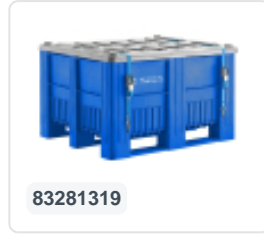

Alternatieve artikelen

83281819

83281919

83281319

83381819