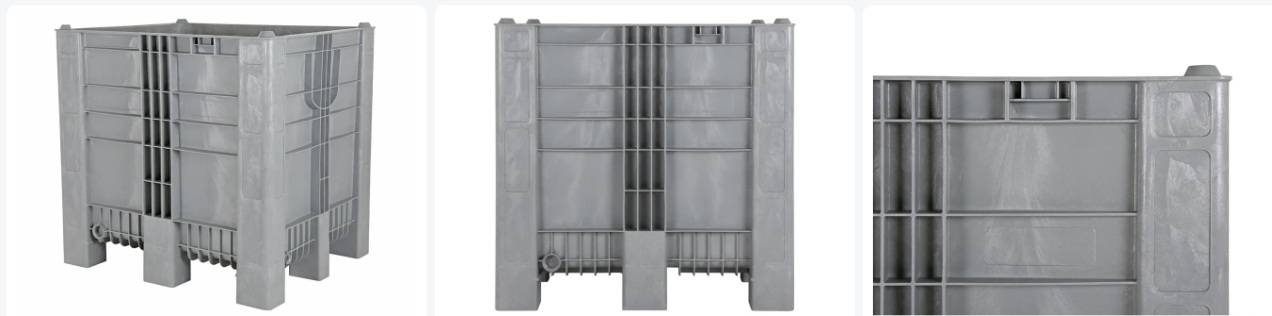

Artikelnummer: 83271890

Bedrukking mogelijk

CB3 High kunststof palletbox - 1200 x 1000 mm - 9 poten - grijs

Product specificaties

Gewicht (kg)	46 kg
Uitwendige maat (l x b x h)	1200 x 1000 x 1140 mm
Temperatuurbestendigheid	-30°C tot +40°C
Inhoud	1000 liter
Kleur	Grijs
Materiaal	HDPE
Bodem	Gesloten, versterkt
Zijwanden	Gesloten, versterkt
Max. laadcapaciteit / box	1000 kg
Max. stapelbelasting statisch	4000 kg
Max. stapelbelasting dynamisch	1200 kg
Inwendige maat (l x b x h)	1110 x 897 x 983 mm

Eigenschappen

Grijze kunststof palletbox van het type CB3 High

Afmetingen: 1200 x 1000 x H 1140 mm

Inhoud: 1000 liter

Levensmiddelengeschikt

Voorzien van 9 poten

Perfekte aanvulling op bestaande pool van Dolavs

Omschrijving

Grijze kunststof palletbox van het type CB3 High. Afmetingen 1200 x 1000 x H 1140 mm en 1000 liter inhoud. Deze levensmiddelen geschikte kunststof palletbox op 9 poten in het grijs is de perfecte aanvulling in een bestaande pool van Dolavs. De CB3 High palletboxen zijn perfect stapelbaar met vergelijkbare boxen en kunnen daardoor moeiteloos meedraaien in een bestaande pool van dergelijke palletboxen. De onderste wandpanelen van de CB3 High zijn extra versterkt ter voorkoming van aanrijdschade door heftrucks. De CB3 High palletbox is gemaakt van hoogwaardig geschuimd HDPE kunststof en is daardoor bijzonder sterk. De palletbox heeft extra dikke wanden en een gewicht van slechts 49 kg. De stootvastheid van deze palletbox is bovendien zeer hoog. De CB3 High palletbox wordt uit één stuk vervaardigd. Breuk op deze gevoelige plaatsen wordt dan ook tot een minimum beperkt. De grijze CB3 High kan daarnaast eenvoudig worden uitgerust met transponders, voor tracking & tracing van box en laadgoed. De hygiënisch gladde binnenwanden ronden het geheel af en maken de CB3 High tot de ideale palletbox voor de levensmiddelenindustrie. De CB3 High palletboxen zijn voorzien van 1" uitloopvoorziening aan een korte zijde en een 2" uitloopvoorziening aan een lange zijde.