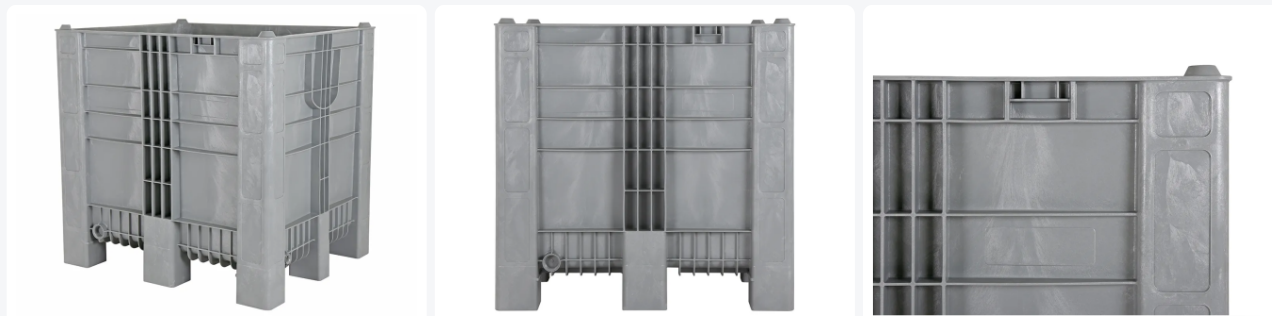

Artikelnummer: 83271890

Bedrukking mogelijk

CB3 High kunststof palletbox - 1200 x 1000 mm - 9 poten - grijs

Product specificaties

Uitwendig (LxBxH)	1200 x 1000 x 1140 mm
Inwendig (LxBxH)	1110 x 897 x 983 mm
Inhoud	1000 liter liter
Zijwanden	Gesloten, versterkt
Materiaal	HDPE
Artikelnummer	83271890
Gewicht (kg)	46 kg
Temperatuurbestendigheid	-30°C tot +40°C
Kleur	Grijs
Bodem	Gesloten, versterkt
Max. laadcapaciteit / box	1000 kg kg
Max. stapelbelasting statisch	4000 kg kg
Max. stapelbelasting dynamisch	1200 kg kg

Eigenschappen

Grijze kunststof palletbox van het type CB3 High

Afmetingen: 1200 x 1000 x H 1140 mm

Inhoud: 1000 liter

Levensmiddelen geschikt

Voorzien van 9 poten

Perfekte aanvulling op bestaande pool van Dolavs