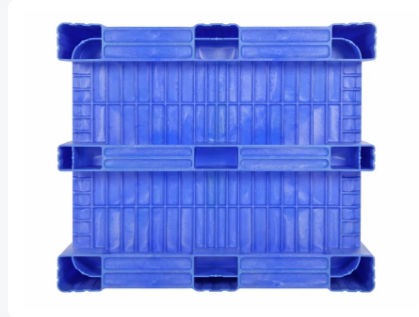

# CB3 Palletbox - 1200x1000mm - 3 sledes - blauw

## Product specificaties

Uitwendig (LxBxH)	1200 x 1000 x 740 mm
Inwendig (LxBxH)	1090 x 890 x 595 mm
Inhoud	610 liter liter
Zijwanden	Gesloten, versterkt
Materiaal	HDPE
Artikelnummer	83281310
Gewicht (kg)	36,1 kg
Temperatuurbestendigheid	-30°C tot +40°C
Kleur	Blauw
Bodem	Gesloten, versterkt
EAN	7424907656673
Max. laadcapaciteit / box	700 kg kg
Max. stapelbelasting statisch	5000 kg kg
Max. stapelbelasting dynamisch	1200 kg kg

### Afmetingen:

Lengte: 1200 mm  
Breedte: 1000 mm  
Hoogte: 740 mm  
Inhoud: 610 liter

**Kleur:** Blauw

**Type:** CB3

## Omschrijving

Palletbox type CB3 in de afmetingen 1200 x 1000 mm, uitgevoerd met hygiënisch gladde binnenwanden. De blauw box is zeer geschikt voor toepassing in de levensmiddelenindustrie. CB3 palletboxen zijn perfect stapelbaar met vergelijkbare boxen en kunnen daardoor moeiteloos meedraaien in een bestaande pool van palletboxen. De CB3 is uit één stuk geproduceerd met drie aangespoten sledes. Breuk op deze gevoelige plaatsen wordt zo tot een minimum beperkt. De CB3 palletbox is stabiel, slagvast en heeft een laag eigen gewicht; bijna 10 kilo lichter dan vergelijkbare heavy duty boxen. De palletbox is gemaakt van hoogwaardig geschuimd HDPE kunststof. Hierdoor heeft de CB3 een extreem hoge stootvastheid. De onderste wandpanelen van de palletbox zijn extra versterkt ter voorkoming van aanrijdschade door heftrucks. De blauwe CB3 kan bovendien eenvoudig worden uitgerust met transponders, voor tracking & tracing van box en laadgoed.