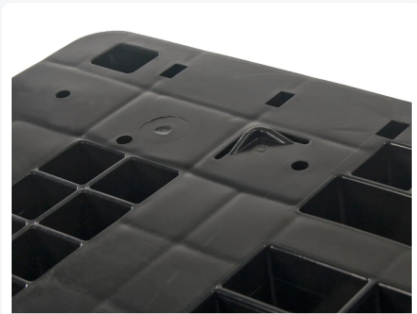

Artikelnummer: optie-d1-met-pop-ups

D1 met Pop-Ups - voor centrering van pallets zonder randen

Product specificaties

Artikelnummer optie-d1-met-pop-ups