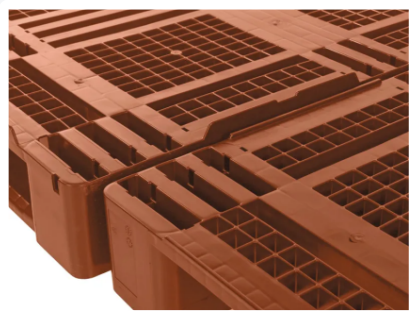

Artikelnummer: optie-d3-d3-5-hoge-rand

D3 pallet met extra hoge randen 22 mm

Product specificaties

Artikelnummer optie-d3-d3-5-hoge-rand