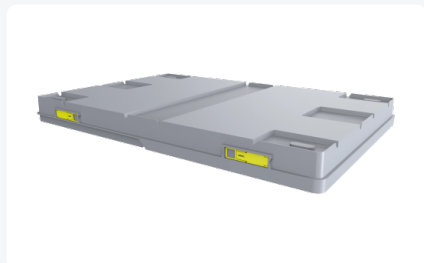

Artikelnummer: 9340.000.521

Deksel voor palletboxen - 1200 x 800 mm - grijs

Product specificaties

Gewicht (kg)	5,25 kg
Uitwendige maat (l x b x h)	1200 x 800 x 100 mm
Kleur	Grijs
Materiaal	PP

Eigenschappen

Afmeting: 1200x800x100 mm

Materiaal: Polypropyleen (PP)

Gewicht: 5,25 kg

Verhoogde stabiliteit tijdens opslag en transport

Geschikt voor Boxerpac® palletboxen

Omschrijving

Dit deksel voor palletboxen met afmetingen van 1200x800x100 mm is speciaal ontworpen voor de Boxerpac® 1208. Het biedt een stevige bescherming van goederen tijdens opslag en transport, en draagt bij aan ruimtebesparing wanneer de palletbox leeg is. Het deksel is vervaardigd uit polypropyleen (PP) en is licht van gewicht, maar zeer duurzaam. Het is ideaal voor gebruik in diverse industrieën waar efficiënte opslag en logistieke handelingen van groot belang zijn.