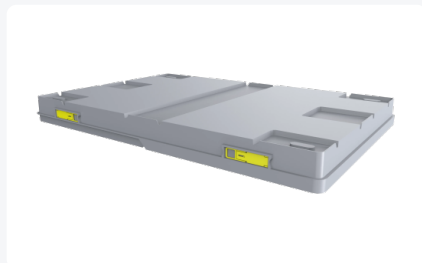

Artikelnummer: 9340.000.521

Deksel voor palletboxen - 1200 x 800 mm - grijs

Product specificaties Eigenschappen

Uitwendig (LxBxH) 1200 x 800 x 100 mm

Materiaal PP

Artikelnummer 9340.000.521

Gewicht (kg) 5,25 kg

Kleur Grijs

Afmeting: 1200x800x100 mm

Materiaal: Polypropyleen (PP)

Gewicht: 5,25 kg

Verhoogde stabiliteit tijdens opslag en transport

Geschikt voor Boxerpac® palletboxen

Omschrijving

Dit deksel voor palletboxen met afmetingen van 1200x800x100 mm is speciaal ontworpen voor de Boxerpac® 1208. Het biedt een stevige bescherming van goederen tijdens opslag en transport, en draagt bij aan ruimtebesparing wanneer de palletbox leeg is. Het deksel is vervaardigd uit polypropyleen (PP) en is licht van gewicht, maar zeer duurzaam. Het is ideaal voor gebruik in diverse industrieën waar efficiënte opslag en logistieke handelingen van groot belang zijn.