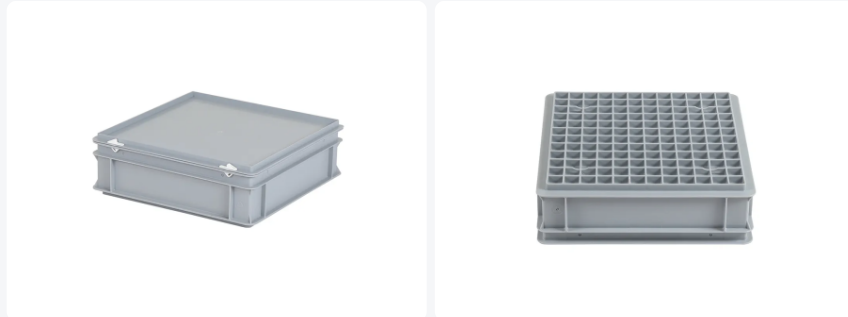

# Dekselbak - 400 x 400 x H 135 mm (versterkte bodem) - grijs

## Product specificaties

Uitwendig (LxBxH)	400 x 400 x 135 mm
Inwendig (LxBxH)	370 x 370 x 102 mm
Inhoud	15 liter liter
Handgrepen	Gesloten (grijpranden)
Zijwanden	Gesloten
Materiaal	PP
Artikelnummer	10.38.1928DB1
Gewicht (kg)	1,9 kg
Temperatuurbestendigheid	-30°C tot +80°C
Kleur	Grijs
Bodem	Gesloten, versterkt
EAN	7424903126194

## Eigenschappen

Het deksel is voorzien van 2 snap-schuifsluitingen.

Dekselbakken hebben een afneembaar scharnierend deksel.

Alle dekselbakken zijn met deksel stapelbaar.

De dekselbak is voorzien van een versterkte bodem.

## Omschrijving

Deze grijze kunststof dekselbak in Euronorm-formaat (400 x 400 x H 135 mm - 15 liter) is vervaardigd van voedselveilig plastic. De stapelbak is ontworpen met een deksel en snelsluitingen voor handig gebruik. Met gesloten zijwanden en een versterkte, gesloten bodem biedt de dekselbak optimale bescherming. De bodem is extra versterkt om duurzaamheid te garanderen en stevigheid te bieden, zelfs bij zware belasting.