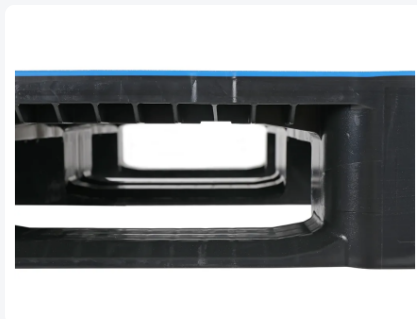

Artikelnummer: 83232230

Bedrukking mogelijk

Europallet - CR1 ECO - 1200 x 800 mm (zonder randen - versterkingsprofielen)

Product specificaties

Uitwendig (LxBxH)	1200 x 800 x 160 mm
Draagvermogen dynamisch	1750 kg kg
Materiaal	HDPE ECO-regranulaat
Artikelnummer	83232230
Gewicht (kg)	19 kg
Temperatuurbestendigheid	-30°C tot +40°C, kortstondig tot +90°C
Kleur	Zwart
Draagvermogen statisch	7500 kg kg
Draagvermogen in stellingen	1750 kg

Eigenschappen

Productspecificaties - Europallet CR1

Afmetingen:

Lengte: 1200 mm

Breedte: 800 mm

Hoogte: 160 mm

Materiaal:

Vervaardigd van hoogwaardig ECO-regranulaat

Kenmerken:

Versterkingsprofielen voor extra stevigheid

3 palletsledes langs de lengte

Gesloten klossen aan de onderzijde

Geribbelde palletsledes voor stabiliteit en veiligheid

Veiligheid en Handigheid:

Antislip stroken op het palletdek

Omschrijving

Onze Europallet CR1 is ontworpen als een betrouwbare en functionele oplossing voor diverse logistieke behoeften. Met een formaat van 1200 x 800 x H 160 mm en vervaardigd van ECO-regranulaat, biedt deze pallet een stevige basis voor transport en opslag. De pallet is voorzien van versterkingsprofielen die extra stevigheid bieden, samen met 3 palletsledes langs de lengte, gesloten klossen aan de onderzijde en geribbelde palletsledes. Deze eigenschappen verzekeren stabiliteit en handzaamheid bij het verplaatsen van verschillende soorten ladingen.