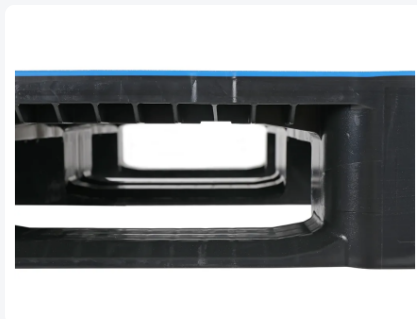

Artikelnummer: 83232230

Bedrukking mogelijk

Europallet - CR1 ECO - 1200 x 800 mm (zonder randen - versterkingsprofielen)

Product specificaties

Uitwendig (LxBxH)	1200 x 800 x 160 mm
Draagvermogen dynamisch	1750 kg
Materiaal	HDPE ECO-regranulaat
Artikelnummer	83232230
Gewicht (kg)	19 kg
Temperatuurbestendigheid	-30°C tot +40°C, kortstondig tot +90°C
Kleur	Zwart
Draagvermogen statisch	7500 kg
Draagvermogen in stellingen	1750

Eigenschappen

Productspecificaties - Europallet CR1

Afmetingen:

Lengte: 1200 mm

Breedte: 800 mm

Hoogte: 160 mm

Materiaal:

Vervaardigd van hoogwaardig ECO-regranulaat

Kenmerken:

Versterkingsprofielen voor extra stevigheid

3 palletsledes langs de lengte

Gesloten klossen aan de onderzijde

Geribbelde palletsledes voor stabiliteit en veiligheid

Veiligheid en Handigheid:

Antislip stroken op het palletdek

Omschrijving

Onze Europallet CR1 is ontworpen als een betrouwbare en functionele oplossing voor diverse logistieke behoeften. Met een formaat van 1200 x 800 x H 160 mm en vervaardigd van ECO-regranulaat, biedt deze pallet een stevige basis voor transport en opslag. De pallet is voorzien van versterkingsprofielen die extra stevigheid bieden, samen met 3 palletsledes langs de lengte, gesloten klossen aan de onderzijde en geribbelde palletsledes. Deze eigenschappen verzekeren stabiliteit en handzaamheid bij het verplaatsen van verschillende soorten ladingen.