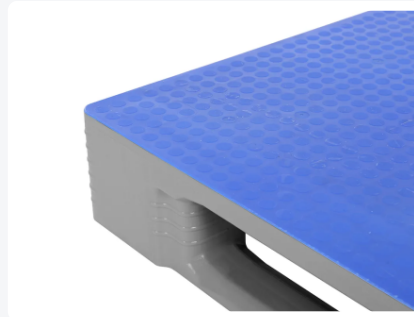

Artikelnummer: 87065899

Bedrukking mogelijk

Europallet - TC1 - 1200 x 800 mm - met antislip bovendeck - grijs

Product specificaties

Uitwendig (LxBxH)	1200 x 800 x 160 mm
Draagvermogen dynamisch	1250 kg kg
Materiaal	HDPE
Artikelnummer	87065899
Gewicht (kg)	19 kg
Temperatuurbestendigheid	-30°C tot +40°C, kortstondig tot +90°C
Kleur	Grijs
Draagvermogen statisch	7500 kg kg
Draagvermogen in stellingen	1000 kg

Eigenschappen

Het speciale Palgrip antislip bovendeck van de TC1 voorkomt schuiven en afglijden van laadgoed en het glijden van lege pallets onderling. Ook in een vochtige omgeving.

Gepatenteerde lasgeometrie van de TC1-pallet garandeert een hoog draagvermogen en een lange levensduur.

Boven- en onderzijde palletdek van de TC1 zijn hygiënisch en gesloten zonder externe ribstructuren. Pallet is eenvoudig handmatig en machinaal te reinigen.

De TC1 heeft een hoog draagvermogen, dat met behulp van versterkingsprofielen is te verhogen tot 1750 kg in palletstellingen: op aanvraag.

Palletsledes van de TC1 zijn aan beide kanten afgeschuind ten behoeve van manipulatieapparatuur.

Omschrijving

Grijze Europallet type TC1 (1200 x 800 x H 160 mm) met antislip bovendeck - levensmiddelengeschikt. Uitgevoerd met 3 palletsledes overlangs, onderzijde klossen gesloten en sledes aan onderzijde met versterkingsribben. Boven- en onderzijde palletdek van de TC1 zijn geheel glad en gesloten zonder externe ribstructuren, zonder rand. Het bovendeck is volledig voorzien van een Palgrip antislip oppervlakte. Draagvermogen statisch bedraagt 7500 kg, dynamisch 1250 kg en in palletstellingen 1000 kg. Met optionele versterkingsprofielen in het dek kan het draagvermogen in palletstellingen zelfs verhoogd worden naar 1750 kg.