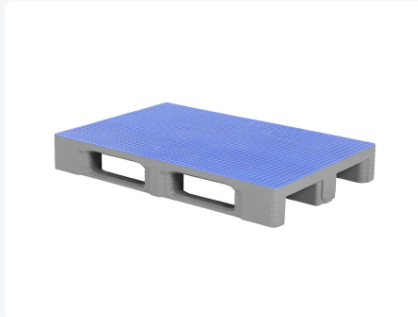

Artikelnummer: 87065899

Bedrukking mogelijk

Europallet - TC1 - 1200 x 800 mm - met antislip bovendeck - grijs

Product specificaties

Uitwendig (LxBxH)	1200 x 800 x 160 mm
Draagvermogen dynamisch	1250 kg kg
Materiaal	HDPE
Artikelnummer	87065899
Gewicht (kg)	19 kg
Temperatuurbestendigheid	-30°C tot +40°C, kortstondig tot +90°C
Kleur	Grijs
Draagvermogen statisch	7500 kg kg
Draagvermogen in stellingen	1000 kg

Eigenschappen

Het speciale Palgrip antislip bovendeck van de TC1 voorkomt schuiven en afglijden van laadgoed en het glijden van lege pallets onderling. Ook in een vochtige omgeving.

Gepatenteerde lasgeometrie van de TC1-pallet garandeert een hoog draagvermogen en een lange levensduur.

Boven- en onderzijde palletdek van de TC1 zijn hygiënisch en gesloten zonder externe ribstructuren. Pallet is eenvoudig handmatig en machinaal te reinigen.

De TC1 heeft een hoog draagvermogen, dat met behulp van versterkingsprofielen is te verhogen tot 1750 kg in palletstellingen: op aanvraag.

Palletsledes van de TC1 zijn aan beide kanten afgeschuind ten behoeve van manipulatieapparatuur.

Omschrijving

Grijze Europallet type TC1 (1200 x 800 x H 160 mm) met antislip bovendeck - levensmiddelengeschikt. Uitgevoerd met 3 palletsledes overlangs, onderzijde klossen gesloten en sledes aan onderzijde met versterkingsribben. Boven- en onderzijde palletdek van de TC1 zijn geheel glad en gesloten zonder externe ribstructuren, zonder rand. Het bovendeck is volledig voorzien van een Palgrip antislip oppervlakte. Draagvermogen statisch bedraagt 7500 kg, dynamisch 1250 kg en in palletstellingen 1000 kg. Met optionele versterkingsprofielen in het dek kan het draagvermogen in palletstellingen zelfs verhoogd worden naar 1750 kg.