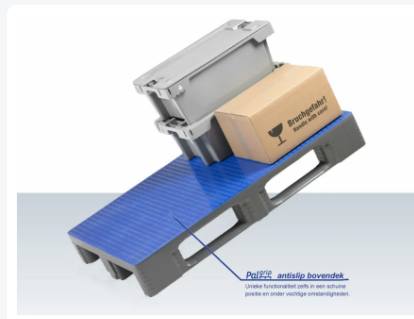

Artikelnummer: 87065899

Bedrukking mogelijk

Europallet - TC1 - 1200 x 800 mm - met antislip bovendeck - grijs

Product specificaties

Uitwendig (LxBxH)	1200 x 800 x 160 mm
Draagvermogen dynamisch	1250 kg
Materiaal	HDPE
Artikelnummer	87065899
Gewicht (kg)	19 kg
Temperatuurbestendigheid	-30°C tot +40°C, kortstondig tot +90°C
Kleur	Grijs
Draagvermogen statisch	7500 kg
Draagvermogen in stellingen	1000

Eigenschappen

Het speciale Palgrip antislip bovendeck van de TC1 voorkomt schuiven en afglijden van laadgoed en het glijden van lege pallets onderling. Ook in een vochtige omgeving.

Gepatenteerde lasgeometrie van de TC1-pallet garandeert een hoog draagvermogen en een lange levensduur.

Boven- en onderzijde palletdek van de TC1 zijn hygiënisch en gesloten zonder externe ribstructuren. Pallet is eenvoudig handmatig en machinaal te reinigen.

De TC1 heeft een hoog draagvermogen, dat met behulp van versterkingsprofielen is te verhogen tot 1750 kg in palletstellingen: op aanvraag.

Palletsledes van de TC1 zijn aan beide kanten afgeschuind ten behoeve van manipulatieapparatuur.

Omschrijving

Grijze Europallet type TC1 (1200 x 800 x H 160 mm) met antislip bovendeck - levensmiddelengeschikt. Uitgevoerd met 3 palletsledes overlangs, onderzijde klossen gesloten en sledes aan onderzijde met versterkingsribben. Boven- en onderzijde palletdek van de TC1 zijn geheel glad en gesloten zonder externe ribstructuren, zonder rand. Het bovendeck is volledig voorzien van een Palgrip antislip oppervlakte. Draagvermogen statisch bedraagt 7500 kg, dynamisch 1250 kg en in palletstellingen 1000 kg. Met optionele versterkingsprofielen in het dek kan het draagvermogen in palletstellingen zelfs verhoogd worden naar 1750 kg.