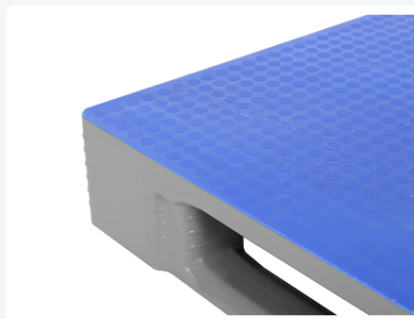

Artikelnummer: 87065899

Bedrukking mogelijk

Europallet - TC1 - 1200 x 800 mm - met antislip bovendeck - grijs

Product specificaties

Uitwendig (LxBxH)	1200 x 800 x 160 mm
Draagvermogen dynamisch	1250 kg
Materiaal	HDPE
Artikelnummer	87065899
Gewicht (kg)	19 kg
Temperatuurbestendigheid	-30°C tot +40°C, kortstondig tot +90°C
Kleur	Grijs
Draagvermogen statisch	7500 kg
Draagvermogen in stellingen	1000

Eigenschappen

Het speciale Palgrip antislip bovendeck van de TC1 voorkomt schuiven en afglijden van laadgoed en het glijden van lege pallets onderling. Ook in een vochtige omgeving.

Gepatenteerde lasgeometrie van de TC1-pallet garandeert een hoog draagvermogen en een lange levensduur.

Boven- en onderzijde palletdek van de TC1 zijn hygiënisch en gesloten zonder externe ribstructuren. Pallet is eenvoudig handmatig en machinaal te reinigen.

De TC1 heeft een hoog draagvermogen, dat met behulp van versterkingsprofielen is te verhogen tot 1750 kg in palletstellingen: op aanvraag.

Palletsledes van de TC1 zijn aan beide kanten afgeschuind ten behoeve van manipulatieapparatuur.

Omschrijving

Grijze Europallet type TC1 (1200 x 800 x H 160 mm) met antislip bovendeck - levensmiddelengeschikt. Uitgevoerd met 3 palletsledes overlangs, onderzijde klossen gesloten en sledes aan onderzijde met versterkingsribben. Boven- en onderzijde palletdek van de TC1 zijn geheel glad en gesloten zonder externe ribstructuren, zonder rand. Het bovendeck is volledig voorzien van een Palgrip antislip oppervlakte. Draagvermogen statisch bedraagt 7500 kg, dynamisch 1250 kg en in palletstellingen 1000 kg. Met optionele versterkingsprofielen in het dek kan het draagvermogen in palletstellingen zelfs verhoogd worden naar 1750 kg.