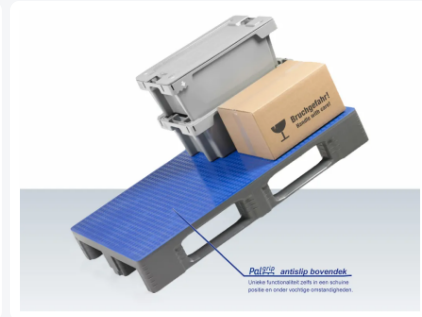

Artikelnummer: 87065899

Bedrukking mogelijk

Europallet - TC1 - 1200 x 800 mm - met antislip bovendeck - grijs

Product specificaties

Uitwendig (LxBxH)	1200 x 800 x 160 mm
Draagvermogen dynamisch	1250 kg kg
Materiaal	HDPE
Artikelnummer	87065899
Gewicht (kg)	19 kg
Temperatuurbestendigheid	-30°C tot +40°C, kortstondig tot +90°C
Kleur	Grijs
Draagvermogen statisch	7500 kg kg
Draagvermogen in stellingen	1000 kg

Eigenschappen

Het speciale Palgrip antislip bovendeck van de TC1 voorkomt schuiven en afglijden van laadgoed en het glijden van lege pallets onderling. Ook in een vochtige omgeving.

Gepatenteerde lasgeometrie van de TC1-pallet garandeert een hoog draagvermogen en een lange levensduur.

Boven- en onderzijde palletdek van de TC1 zijn hygiënisch en gesloten zonder externe ribstructuren. Pallet is eenvoudig handmatig en machinaal te reinigen.

De TC1 heeft een hoog draagvermogen, dat met behulp van versterkingsprofielen is te verhogen tot 1750 kg in palletstellingen: op aanvraag.

Palletsledes van de TC1 zijn aan beide kanten afgeschuind ten behoeve van manipulatieapparatuur.

Omschrijving

Grijze Europallet type TC1 (1200 x 800 x H 160 mm) met antislip bovendeck - levensmiddelengeschikt. Uitgevoerd met 3 palletsledes overlangs, onderzijde klossen gesloten en sledes aan onderzijde met versterkingsribben. Boven- en onderzijde palletdek van de TC1 zijn geheel glad en gesloten zonder externe ribstructuren, zonder rand. Het bovendeck is volledig voorzien van een Palgrip antislip oppervlakte. Draagvermogen statisch bedraagt 7500 kg, dynamisch 1250 kg en in palletstellingen 1000 kg. Met optionele versterkingsprofielen in het dek kan het draagvermogen in palletstellingen zelfs verhoogd worden naar 1750 kg.