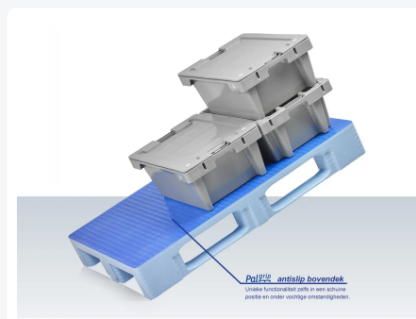

Artikelnummer: 87065399

Bedrukking mogelijk

Europallet - TC1 - 1200 x 800 mm - met antislip bovendeck - lichtblauw

Product specificaties

Uitwendig (LxBxH)	1200 x 800 x 160 mm
Draagvermogen dynamisch	1250 kg kg
Materiaal	HDPE
Artikelnummer	87065399
Gewicht (kg)	19 kg
Temperatuurbestendigheid	-30°C tot +40°C, kortstondig tot +90°C
Kleur	Blauw
Draagvermogen statisch	7500 kg kg
Draagvermogen in stellingen	1000 kg

Eigenschappen

Het speciale Palgrip antislip bovendeck van de TC1 voorkomt schuiven en afglijden van laadgoed en het glijden van lege pallets onderling. Ook in een vochtige omgeving.

Gepatenteerde lasgeometrie van de TC1-pallet garandeert een hoog draagvermogen en een lange levensduur.

Boven- en onderzijde palletdek van de TC1 zijn hygiënisch en gesloten zonder externe ribstructuren. Pallet is eenvoudig handmatig en machinaal te reinigen.

De TC1 heeft een hoog draagvermogen, dat met behulp van versterkingsprofielen is te verhogen tot 1750 kg in palletstellingen: op aanvraag.

Palletsledes van de TC1 zijn aan beide kanten afgeschuind ten behoeve van manipulatieapparatuur.

Omschrijving

Lichtblauwe Europallet type TC1 (1200 x 800 x H 160 mm) met antislip bovendeck - levensmiddelen geschikt. Uitgevoerd met 3 palletsledes overlans, onderzijde klossen gesloten en sledes aan onderzijde met versterkingsribben. Boven- en onderzijde palletdek van de TC1 zijn geheel glad en gesloten zonder externe ribstructuren, zonder rand. Het bovendeck is volledig voorzien van een Palgrip antislip oppervlakte. Draagvermogen statisch bedraagt 7500 kg, dynamisch 1250 kg en in palletstellingen 1000 kg. Met optionele versterkingsprofielen in het dek kan het draagvermogen in palletstellingen zelfs verhoogd worden naar 1750 kg.