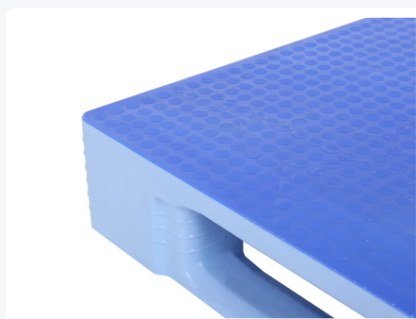

Artikelnummer: 87065399

Bedrukking mogelijk

Europallet - TC1 - 1200 x 800 mm - met antislip bovendeck - lichtblauw

Product specificaties

Uitwendig (LxBxH)	1200 x 800 x 160 mm
Draagvermogen dynamisch	1250 kg kg
Materiaal	HDPE
Artikelnummer	87065399
Gewicht (kg)	19 kg
Temperatuurbestendigheid	-30°C tot +40°C, kortstondig tot +90°C
Kleur	Blauw
Draagvermogen statisch	7500 kg kg
Draagvermogen in stellingen	1000 kg

Eigenschappen

Het speciale Palgrip antislip bovendeck van de TC1 voorkomt schuiven en afglijden van laadgoed en het glijden van lege pallets onderling. Ook in een vochtige omgeving.

Gepatenteerde lasgeometrie van de TC1-pallet garandeert een hoog draagvermogen en een lange levensduur.

Boven- en onderzijde palletdek van de TC1 zijn hygiënisch en gesloten zonder externe ribstructuren. Pallet is eenvoudig handmatig en machinaal te reinigen.

De TC1 heeft een hoog draagvermogen, dat met behulp van versterkingsprofielen is te verhogen tot 1750 kg in palletstellingen: op aanvraag.

Palletsledes van de TC1 zijn aan beide kanten afgeschuind ten behoeve van manipulatieapparatuur.

Omschrijving

Lichtblauwe Europallet type TC1 (1200 x 800 x H 160 mm) met antislip bovendeck - levensmiddelen geschikt. Uitgevoerd met 3 palletsledes overlans, onderzijde klossen gesloten en sledes aan onderzijde met versterkingsribben. Boven- en onderzijde palletdek van de TC1 zijn geheel glad en gesloten zonder externe ribstructuren, zonder rand. Het bovendeck is volledig voorzien van een Palgrip antislip oppervlakte. Draagvermogen statisch bedraagt 7500 kg, dynamisch 1250 kg en in palletstellingen 1000 kg. Met optionele versterkingsprofielen in het dek kan het draagvermogen in palletstellingen zelfs verhoogd worden naar 1750 kg.