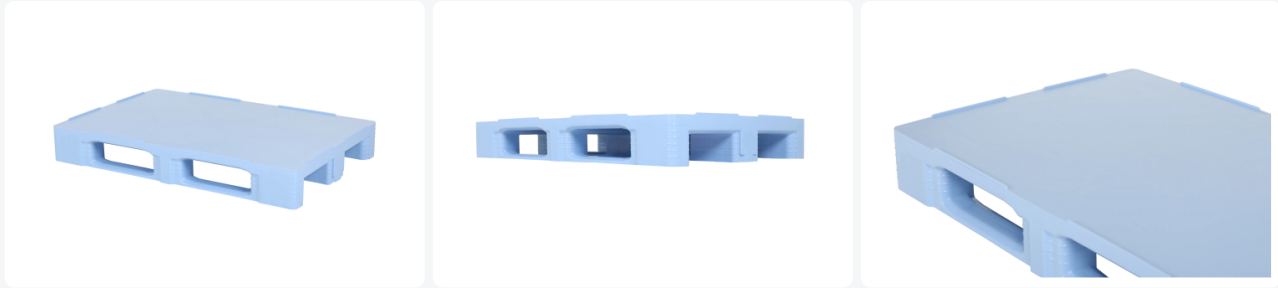

Artikelnummer: 87065301

Bedrukking mogelijk

Europallet - TC1 - 1200 x 800 mm (met randen) - lichtblauw

Product specificaties

Uitwendig (LxBxH)	1200 x 800 x 160 mm
Draagvermogen dynamisch	1500 kg
Materiaal	HDPE
Artikelnummer	87065301
Gewicht (kg)	18 kg
Temperatuurbestendigheid	-30°C tot +40°C / kortstondig tot +90°C
Kleur	Blauw
EAN	7424915316392
Draagvermogen statisch	7500 kg
Randhoogte	7 mm
Draagvermogen in stellingen	1000

Eigenschappen

De verbindingen van de palletblokken met de liggers en het palletoppervlak zijn extra versterkt, waardoor breuk op deze gevoelige punten tot een minimum wordt beperkt.

Het boven- en onderoppervlak van de pallet is volledig glad en ongeperforeerd, zonder externe ribstructuren.

Het slimme ontwerp van de palletblokken zorgt voor een betere grip van wikkelfolie en rekfolie.

Verhoogde randen rondom de TC1 voorkomen het afglijden van de lading en het onderling glijden van lege pallets.

De liggers van de TC1 zijn afgeschuind aan beide zijden.

De gepatenteerde lasgeometrie van de TC-pallet garandeert een hoge draagcapaciteit en een lange levensduur.

Zeer hoge draagcapaciteit die kan worden opgewaardeerd tot 1750 kg in palletstellingen met versterkingssecties: op aanvraag.