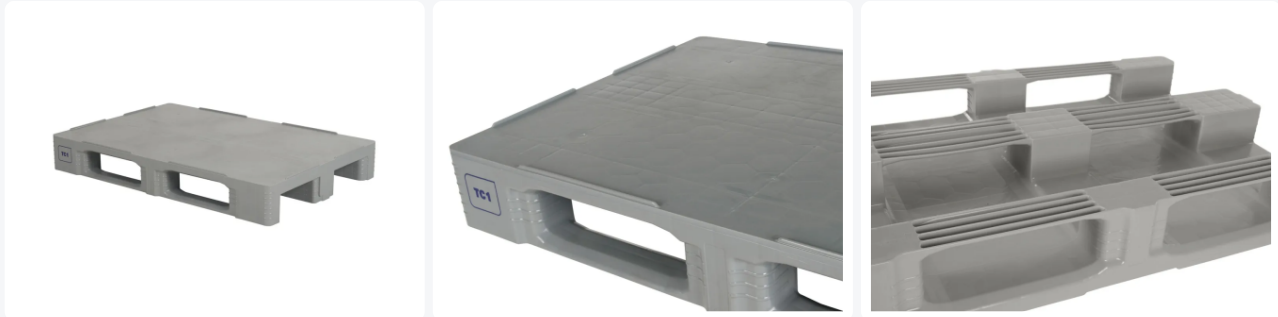

# Europallet - TC1 - 1200 x 800 mm (met randen)

## Product specificaties

Uitwendig (LxBxH)	1200 x 800 x 160 mm
Draagvermogen dynamisch	1500 kg kg
Materiaal	HDPE
Artikelnummer	87065881
Gewicht (kg)	18 kg
Temperatuurbestendigheid	-30°C tot +40°C / kortstondig tot +90°C
Kleur	Grijs
EAN	7424915316392
Draagvermogen statisch	7500 kg kg
Randhoogte	7 mm mm
Draagvermogen in stellingen	1000 kg

## Eigenschappen

De verbindingen van de palletblokken met de sledes en het oppervlak van de pallet zijn extra versterkt. Hierdoor wordt breuk op deze gevoelige punten tot een minimum beperkt.

Het boven- en onderoppervlak van de pallet zijn volledig glad en ongeperforeerd zonder externe ribstructuren.

Het intelligente ontwerp van het palletblok zorgt voor een betere grip van wikkelfolie en rekfolie.

Verhoogde randen rondom de TC1 voorkomen het afglijden van de lading en het onderling glijden van lege pallets.