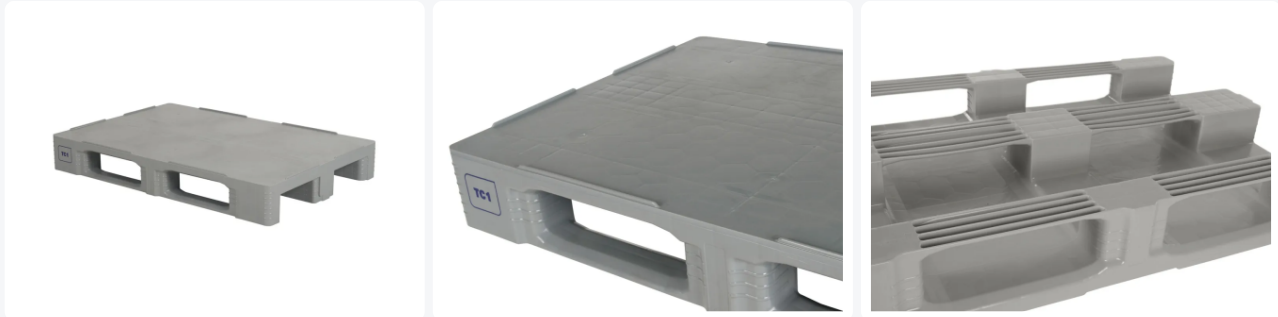

Artikelnummer: 87065881

Bedrukking mogelijk

Europallet - TC1 - 1200 x 800 mm (met randen)

Product specificaties

Uitwendig (LxBxH)	1200 x 800 x 160 mm
Draagvermogen dynamisch	1500 kg
Materiaal	HDPE
Artikelnummer	87065881
Gewicht (kg)	18 kg
Temperatuurbestendigheid	-30°C tot +40°C / kortstondig tot +90°C
Kleur	Grijs
EAN	7424915316392
Draagvermogen statisch	7500 kg
Randhoogte	7 mm
Draagvermogen in stellingen	1000

Eigenschappen

De verbindingen van de palletblokken met de sledes en het oppervlak van de pallet zijn extra versterkt. Hierdoor wordt breuk op deze gevoelige punten tot een minimum beperkt.

Het boven- en onderoppervlak van de pallet zijn volledig glad en ongeperforeerd zonder externe ribstructuren.

Het intelligente ontwerp van het palletblok zorgt voor een betere grip van wikkelfolie en rekfolie.

Verhoogde randen rondom de TC1 voorkomen het afglijden van de lading en het onderling glijden van lege pallets.

Omschrijving

Europallet in formaat 1200 x 800 mm met een hoogte van 160 mm. Vervaardigd uit levensmiddelengeslacht kunststof. De pallet is volledig glad en hygiënisch uitgevoerd en daardoor uitermate geschikt voor foodhandling. Met 3 palletsledes overlans en opstaande randen rondom (7 mm) op het palletdek. Door de opstaande randen wordt afglijden van laadgoed en het glijden van lege pallets onderling voorkomen. De onderzijde van de klossen is gesloten en de sledes zijn uitgerust met versterkingsribben. De boven- en onderzijde van het palletdek zijn geheel glad en gesloten zonder externe ribstructuren. De overgangen van de palletklossen met de palletsledes en met het palletdek zijn extra versterkt. Hierdoor wordt breuk op deze gevoelige punten tot een minimum beperkt.