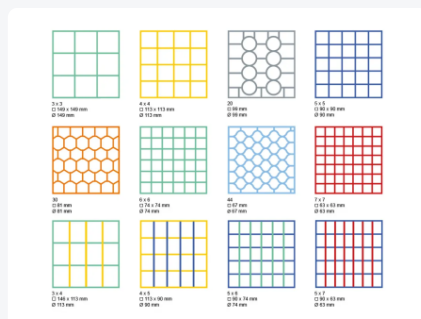

Artikelnummer: 50.NK.110

Bedrukking mogelijk

Glazenkorf 500 x 500 mm - glashoogte van 74 t/m 130 mm

Product specificaties

Uitwendig (LxBxH)	500 x 500 mm
Handgrepen	4-zijdig - open, voor meer draagcomfort
Zijwanden	Open, voor een optimaal spoelresultaat en een sneller droogproces
Materiaal	PP
Artikelnummer	50.NK.110
Kleur	Blauw
Bodem	Open en extra versterkt, hierdoor geschikt voor hoge belasting en gebruik in korventransportmachines met transporthaken

Geschikt voor het gebruik in korventransportmachines met transporthaken.

Omschrijving

Glazenkorf (500 x 500 mm) waarvan de hoogte exact wordt afgestemd op de glashoogte. Korfhoogte variërend van 125 mm t/m 175 mm, hierdoor geschikt voor glashoogte 74 mm t/m 130 mm, voor glazen zonder voet. Deze korfvariant wordt geleverd met een vakverdeling in de onderkorf. De bovenrand is niet voorzien van een vakverdeling. De beschikbare vakverdelingen zijn te vinden onder het tabblad "Downloads". De korf is 4-zijdig voorzien van opnames voor kleurclips ten behoeve van inhoudsaanduiding etc. De bodem is open en speciaal versterkt; waardoor de korf prima geschikt is voor gebruik in korventransportmachines met transporthaken. Zijwanden en bodem hebben een open constructie voor een optimaal spoelresultaat en een sneller droogproces. Kortom: onze korven fungeren als een "maatkostuum" voor uw glaswerk en ander porselein, waardoor breuk en verspilling van waardevolle opslagruimte wordt voorkomen. Door de open constructie wordt bovendien een spoelresultaat bereikt, waarmee u absoluut voor de dag kunt komen.