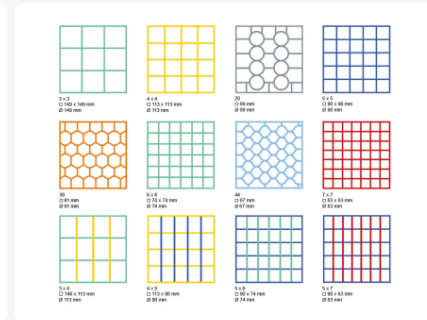

# Glazenkorf 500x500mm blauw - glashoogte max. 110 mm - met gele 4x4 vakverdeling - maximale Ø glas 113mm

## Product specificaties

Uitwendig (LxBxH)	500 × 500 × 149 mm
Inwendig (LxBxH)	465 × 465 × 110 mm
Handgrepen	4-zijdig - open, voor meer draagcomfort
Zijwanden	Open, voor een optimaal spoelresultaat en een sneller droogproces
Materiaal	PP
Artikelnummer	50.NK.110.115145.4X4L
Temperatuurbestendigheid	-15°C tot + 90°C
Kleur	Blauw
Bodem	Open en extra versterkt, hierdoor geschikt voor hoge belasting en gebruik in korventransportmachines met transporthaken
Maximale glashoogte	110
Maximale Ø glas	113