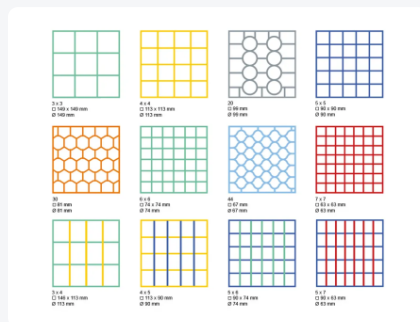

Artikelnummer: 50.NK.110.115145.7X7L

Bedrukking mogelijk

Glazenkorf 500x500mm blauw - glashoogte max. 110 mm - met rode 7x7 vakverdeling - maximale Ø glas 63mm

Product specificaties

Uitwendige maat (l x b x h) 500 x 500 x 149 mm

Handgrepen 4-zijdig - open, voor meer draagcomfort

EAN 7424901366387

Afmeting grijpopening 1

Maximale glashoogte 110

Maximale Ø glas 67

Inwendige maat (l x b x h) 465 x 465 x 110 mm

Eigenschappen

Onze korven garanderen een veilig transport en een efficiënte opslag van uw glaswerk en servies.

De open constructie van de korf zorgt voor een optimaal spoelresultaat.

Met de maatkaart bepaalt u eenvoudig de passende korfindeling en korfhoogte. Vraag een maatkaart aan door te bellen of ons contactformulier in te vullen.

Omschrijving

De glazenkorf 50.NK.110.115145.7X7L bestaat uit een basiskorf met een rode 7x7 vakverdeling. De maximale diameter van het glas bepaalt welke vakverdeling geschikt is. Meet hiervoor het breedste punt van het glas. Let op: het breedste punt van het glas is niet altijd aan de onder- of bovenzijde.