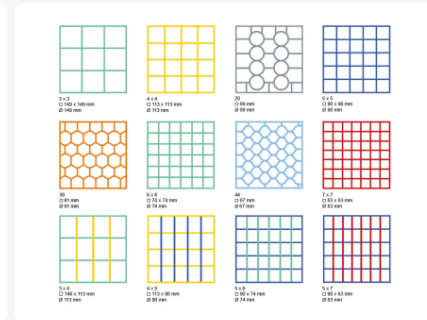

# Glazenkorf 500x500mm blauw - glashoogte max. 180 mm - met gele 4x4 vakverdeling - maximale Ø glas 113mm

## Product specificaties

Uitwendig (LxBxH)	500 × 500 × 219 mm
Inwendig (LxBxH)	465 × 465 × 180 mm
Handgrepen	4-zijdig - open, voor meer draagcomfort
Zijwanden	Open, voor een optimaal spoelresultaat en een sneller droogproces
Materiaal	PP
Artikelnummer	50.NK.121.155185.4X4L
Temperatuurbestendigheid	-15°C tot + 90°C
Kleur	Blauw
Bodem	Open en extra versterkt, hierdoor geschikt voor hoge belasting en gebruik in korventransportmachines met transporthaken
Maximale glashoogte	180
Maximale Ø glas	113