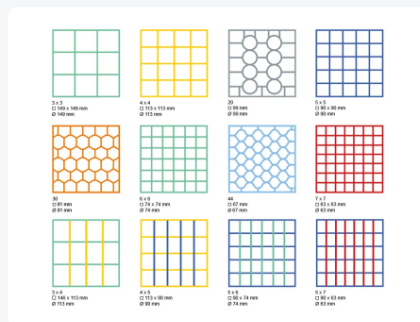

Artikelnummer: 50.NK.100.4X4L

Bedrukking mogelijk

# Glazenkorf 500x500mm blauw - glashoogte max. 73 mm - met gele 4x4 vakverdeling - maximale Ø glas 113mm

## Product specificaties

Uitwendig (LxBxH)	500 × 500 × 100 mm
Inwendig (LxBxH)	465 × 465 × 73 mm
Handgrepen	4-zijdig - open, voor meer draagcomfort
Zijwanden	Open, voor een optimaal spoelresultaat en een sneller droogproces
Materiaal	PP
Artikelnummer	50.NK.100.4X4L
Temperatuurbestendigheid	-15°C tot + 90°C
Kleur	Blauw
Bodem	Open en extra versterkt, hierdoor geschikt voor hoge belasting en gebruik in korventransportmachines met transporthaken
Maximale glashoogte	73
Maximale Ø glas	113

## Omschrijving

De glazenkorf 50.NK.100.4X4L bestaat uit een basiskorf met een gele 4x4 vakverdeling voor glazen. De maximale diameter van het glas bepaalt welke vakverdeling geschikt is. Meet hiervoor het breedste punt van het glas. Let op: het breedste punt van het glas is niet altijd aan de onder- of bovenzijde.