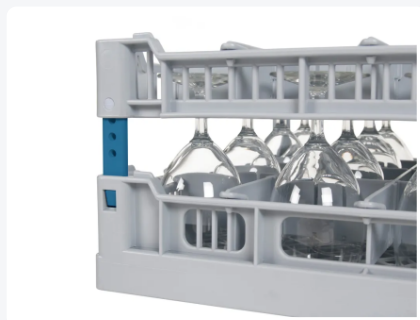

Artikelnummer: optie-kleurcodering-l-400-vaatwaskorf

Hoekprofielen in een andere kleur

Product specificaties

Artikelnummer optie-kleurcodering-l-400-vaatwaskorf