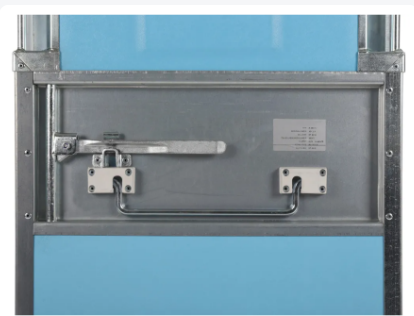

Artikelnummer: 92.A.450

Isolatiecontainer - passief - 450 liter 2/1 GN

Product specificaties

Uitwendig (LxBxH)	825 x 710 x 1415 mm
Inwendig (LxBxH)	680 x 590 x 1100 mm
Inhoud	450 liter
Handgrepen	2 handgrepen aan beide zijden van de deur en 1 scharnierende beugelgreep op de deur
Artikelnummer	92.A.450
Gewicht (kg)	75 kg
Temperatuurbestendigheid	Interieur: -80°C tot + 130°C; Exterieur: -40°C tot + 70°C
Kleur	Blauw

Eigenschappen

Verrijdbare isolatiecontainer in passieve uitvoering.

Gastronorm binnenmaat (2/1 GN). In combinatie met een uitneembaar RVS binnenrek kunnen 1/1 of 2/1 GN schalen, bakken of plateaus eenvoudig in de container geschoven en getransporteerd worden.

De binnenzijde is hygiënisch en naadloos afgewerkt en hierdoor eenvoudig te reinigen.

Isolatiecontainer is voorzien van een centrale deurvergrendeling met tweepunts-sluiting.

Een deurhaak bevindt zich boven op de container, voor het vastzetten van een openstaande deur.

De isolatiecontainer is uitgerust met 2 bokwielen en 2 geremde zwenkwielen Ø 125 mm met niet-strepend PU-loopvlak en gegalvaniseerde gaffels.

Omschrijving

Verrijdbare isolatiecontainer (825 x 710 x H 1415 mm - 450 liter) in passieve, uitsluitend isolerende uitvoering. Inwendig op Gastronorm formaat (2/1 GN). In combinatie met een los RVS-inzetrek kunnen Gastronorm bakken en schalen met een formaat van 1/1 GN en 2/1 GN compleet met inhoud goed gekoeld en praktisch worden vervoerd. De isolatiecontainer is uitgerust met 2 bokwielen en 2 geremde zwenkwielen in een gegalvaniseerde uitvoering met wielen Ø 125 mm wielen met PU-loopvlak. De deur is voorzien van een centrale vergrendeling met tweepunts-sluiting. Door de uitstekende isolatie blijft de temperatuur van de inhoud zeer lang op het gewenste niveau. Inzet van koelelementen kan de prestaties nog verbeteren. Bijzonder robuuste container-serie die zijn kwaliteiten in de praktijk ruimschoots heeft bewezen.