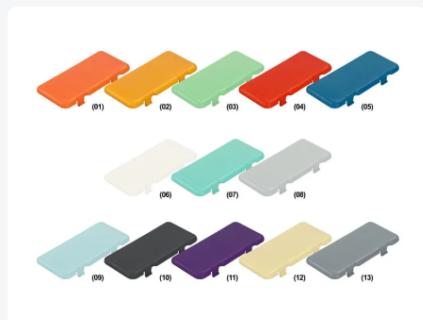

# Kleurclip voor korven

## Product specificaties

Uitwendige maat (l x b x h) 68 x 30 mm

Materiaal PP

## Eigenschappen

Verkrijgbaar in de kleuren oranje (01), geel (02), groen (03), rood (04), blauw (05), wit (06), mint (07), grijs (08), lichtblauw (09), zwart (10), violet (11), beige (12) of donkergrijs (13).

## Omschrijving

Ontdek de handige kleurcodeerclips van Transoplast, speciaal ontworpen om organisatie en efficiëntie te brengen in de wereld van vaatwaskorven. Deze clips zijn perfect geschikt voor vaatwaskorven van 500x500 mm, 530x500 mm en 600x400 mm. Met hun eenvoudige maar effectieve ontwerp kunnen deze clips gemakkelijk aan alle zijden van de korven worden bevestigd.