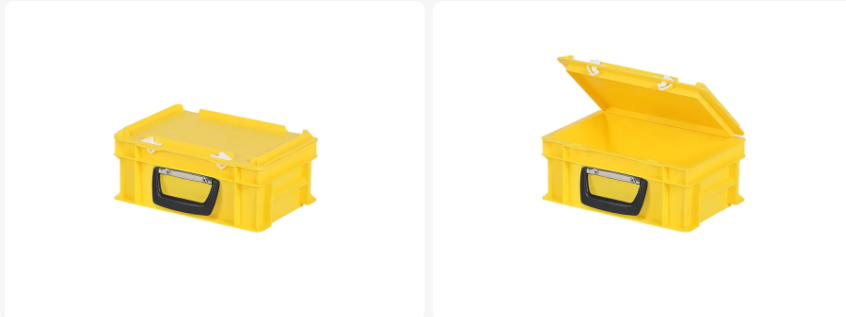

Koffer - 300 x 200 x H 133 mm - geel - stapelbak met deksel en koffergreep

Product specificaties

Uitwendig (LxBxH)	300 x 200 x 132 mm
Inwendig (LxBxH)	266 x 166 x 115 mm
Max. stapelbelasting (kg)	100 kg kg
Inhoud	5 liter liter
Handgrepen	Gesloten (grijpranden)
Zijwanden	Gesloten
Materiaal	PP
Artikelnummer	30.312.KO.2
Gewicht (kg)	0,66 kg
Temperatuurbestendigheid	-20°C tot +80°C
Kleur	Geel
Bodem	Gesloten, glad
EAN	7424908898881
Kleurcode	PMS 106 C
Draagvermogen (kg)	5 kg

Eigenschappen

Deksel voorzien van twee snap-slide sloten

Met één koffergreep aan de voorkant

Bakken met deksel hebben een verwijderbare, scharnierende deksel

Alle bakken met deksel en koffergreep zijn stapelbaar met deksel

Omschrijving

Gele kunststof koffer in Euronorm formaat 300 x 200 mm in de kleur geel (bij benadering RAL 1018) met gele deksel. Samengesteld uit een gele stapelbak met gele scharnierdeksel en praktische koffergreep aan de voorzijde van de bak. De deksel is afsluitbaar met twee snap-schuifsluitingen en is eenvoudig te openen. Door de compacte en handzame afmetingen is de koffer een ideale en veilige opbergruimte voor kleine en waardevolle goederen.