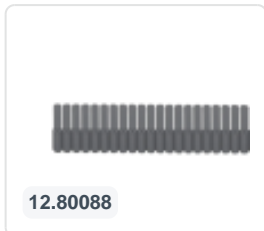

Geschikte accessoires