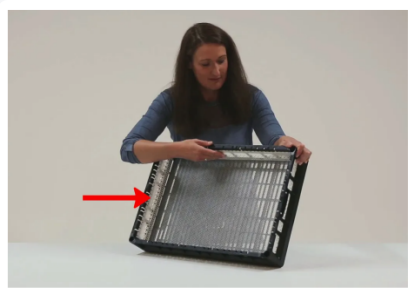

Artikelnummer: 53.RM.SW4.06PA

Korte zijwand 400mm - PA wit

Product specificaties

Uitwendig (LxBxH)	348 x 3 x 68 mm
Materiaal	Polyamide (nylon)
Artikelnummer	53.RM.SW4.06PA
Temperatuurbestendigheid	Afhankelijk van het gehele reinigingsproces, vraag onze productspecialisten naar de exacte specificaties.
Kleur	Wit