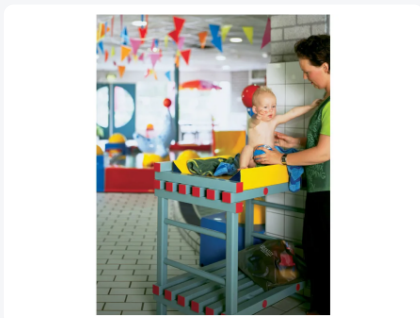

Artikelnummer: KRCO

Kunststof commode (aankleedtafel)

Product specificaties

| | |
|--------------------------|--------------------|
| Uitwendig (LxBxH) | 950 x 600 x 950 mm |
| Materiaal | PVC |
| Artikelnummer | KRCO |
| Temperatuurbestendigheid | -40°C tot +80°C |
| Kleur | Groen |

Eigenschappen

Het draagvermogen van de commode bedraagt 200 kg.

Vrije onderruimte: 250 mm.

Omschrijving

We introduceren onze kunststof babycommode, speciaal ontworpen voor vochtige omgevingen. Met afmetingen van 950 x 600 x H 850/950 mm is dit veelzijdige meubelstuk zowel handig als praktisch. Dankzij het compacte formaat is het eenvoudig te verplaatsen, zodat u uw ruimte naar wens kunt aanpassen.

Gemaakt van corrosiebestendige materialen, kunt u erop vertrouwen dat deze commode de uitdagingen van dagelijks gebruik zal doorstaan. Het meegeleverde frame is speciaal ontworpen voor een aankleedkussen van 790 x 500 mm, waardoor een comfortabel en veilig oppervlak wordt geboden voor het verschonen van luiers.