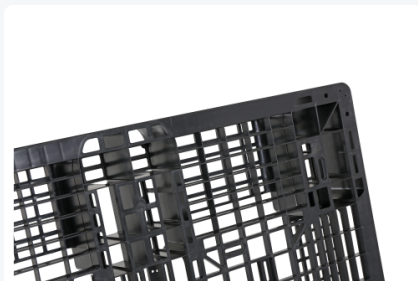

Kunststof exportpallet - 1200 x 800 mm (6 sledes)

Product specificaties

Uitwendig (LxBxH)	1200 x 800 x 120 mm
Draagvermogen dynamisch	1000 kg
Materiaal	MIX-regeneraat
Artikelnummer	55.GKSP1208M6R
Gewicht (kg)	7,35 kg
Temperatuurbestendigheid	-20°C tot +60°C
Kleur	Zwart
Draagvermogen statisch	4000 kg
Draagvermogen in stellingen	300

Eigenschappen

Afmetingen: 1200x800xH120mm

Gemaakt van regeneraat materiaal

Lichtgewicht ontwerp

Alternatief voor moeilijk verkrijgbare houten pallets

Geschikt voor hygiënisch en probleemloos goedertransport

Lichtgewicht ontwerp voor gemakkelijke hantering

Duurzaam en milieuvriendelijk dankzij het gebruik van regeneraat materiaal

Ideaal voor situaties waar houten pallets moeilijk te verkrijgen zijn

Geschikt voor gebruik in diverse industrieën en toepassingen

Hygiënisch ontwerp maakt het geschikt voor transport van voedsel en andere gevoelige goederen

Omschrijving

Kunststof lichtgewicht distributiepallet met afmeting 1200x800xH120mm. Hét alternatief voor moeilijk verkrijgbare houten pallets. Vervaardigd uit regeneraat materiaal. De lichtgewicht pallet is zeer geschikt voor een hygiënisch en probleemloos goedertransport. Ook voor belading met verpakte levensmiddelen. De exportpallet is uitgevoerd met 6 sledes in een zogenoemde vensteruitvoering. De kunststof pallet is ook inzetbaar voor licht gebruik in palletstellingen en is dan belastbaar tot 300 kg. Afname is enkel per volle wagenlading in staffels van 660 stuks. Er is een grote partij van dit type kunststof pallet beschikbaar.