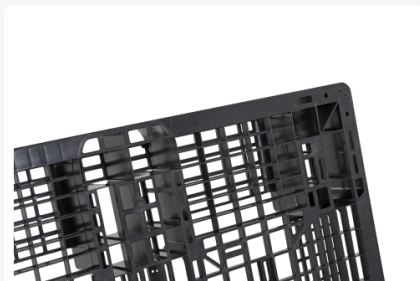

Kunststof exportpallet - 1220 x 1015 mm (6 sledes)

Product specificaties

Uitwendig (LxBxH)	1220 x 1015 x 120 mm
Draagvermogen dynamisch	1000 kg kg
Materiaal	HDPE-regeneraat
Artikelnummer	55.GKSP4048M6R
Gewicht (kg)	8,5 kg
Temperatuurbestendigheid	-20°C tot +60°C
Kleur	Zwart
Draagvermogen statisch	4000 kg kg
Draagvermogen in stellingen	300 kg

Eigenschappen

Kunststof lichtgewicht distributiepallet

Afmetingen: 1220x1015xH120mm

Alternatief voor moeilijk verkrijgbare houten pallets

Vervaardigd uit regeneraat materiaal

Zeer geschikt voor hygiënisch en probleemloos goederentransport

Omschrijving

Kunststof lichtgewicht distributiepallet met afmeting 1220x1015xH120mm. Hét alternatief voor moeilijk verkrijgbare houten pallets. Vervaardigd uit regeneraat materiaal. De lichtgewicht pallet is zeer geschikt voor een hygiënisch en probleemloos goederentransport. Ook voor belading met verpakte levensmiddelen. De exportpallet is uitgevoerd met 6 sledes in een zogenoemde vensteruitvoering. De kunststof pallet is ook inzetbaar voor licht gebruik in palletstellingen en is dan belastbaar tot 300 kg. Afname is enkel per volle wagenlading in staffels van 520 stuks. Er is een grote partij van dit type kunststof pallet beschikbaar.