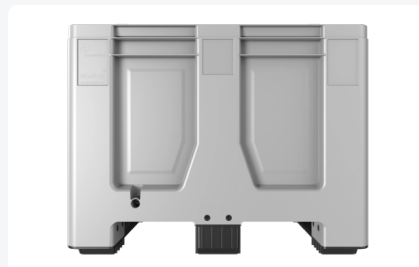

Kunststof palletbox MaxiLog - 1200 x 1000 mm - 3 palletsledes - grijs

Product specificaties

Uitwendig (LxBxH)	1200 x 1000 x 760 mm
Inwendig (LxBxH)	1120 x 920 x 600 mm
Inhoud	610 liter
Zijwanden	Gesloten
Materiaal	HDPE
Artikelnummer	4429.300.502
Gewicht (kg)	36,6 kg
Temperatuurbestendigheid	-30°C tot +70°C
Kleur	Grijs
Bodem	Gesloten
Kleurcode	RAL 7040
Max. laadcapaciteit / box	450 kg
Max. stapelbelasting statisch	4500 kg
Max. stapelbelasting dynamisch	900 kg

Eigenschappen

Grijze kunststof palletbox op 3 sledes

Formaat: 1200 x 1000 x H760 mm

Geheel gesloten ontwerp

Vlakke wanden

Gewicht: slechts 36,6 kg

Type: MaxiLog

Omschrijving

Kunststof palletbox type MaxiLog op drie sledes in het grijs in formaat 1200 x 1000 mm. De palletbox in het grijs is geheel gesloten, glad uitgevoerd en uitgerust met vlakke binnenwanden. Hierdoor is de palletbox eenvoudig te ledigen en te reinigen.

De palletbox heeft een inhoud van 610 liter. Met een gewicht van slechts 36,6 kg is de MaxiLog bijna 20% lichter dan onze heavy duty BIG BOX palletboxen. De grijze MaxiLog is hierdoor makkelijk hanteerbaar en ook gunstig geprijsd. De MaxiLog is voorzien van een 1" en 2" uitloopvoorziening op zowel één korte als één lange zijde.