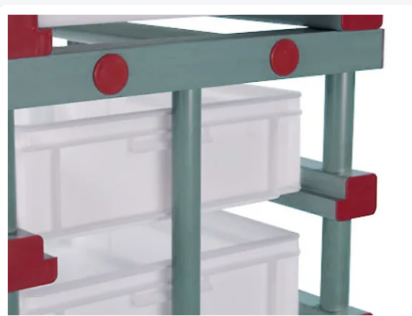

## Product specificaties

Uitwendig (LxBxH)	540 x 660 x 1860 mm
Materiaal	PVC
Artikelnummer	KRRERE15
Temperatuurbestendigheid	-40°C tot +80°C
Kleur	Groen

## Eigenschappen

De bakkenwagen is voorzien van 4 kunststof zwenkwielen met kunststof wiel Ø 125 mm voorzien van PU loopvlak, waarvan 2 geremd, met RVS bevestigingsmateriaal.

Met kunststof achterpijp, zodat de bakken achterin niet uit de wagen kunnen glijden.

## Omschrijving

Kunststof plateauwagen / dienbladenwagen (540 x 660 x H 1860 mm), met 15 opnames voor Euronorm plateaus 600 x 400 x H 20 mm. De plateauwagen is voorzien van 4 kunststof zwenkwielen met kunststof wiel Ø 125 mm voorzien van PU loopvlak, waarvan 2 geremd, met RVS bevestigingsmateriaal. Andere maten en uitvoeringen op aanvraag.