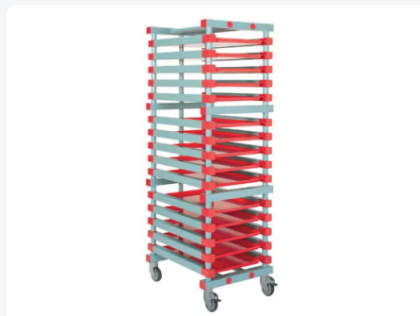

Artikelnummer: KRRERE15

# Kunststof plateauwagen - 15 opnames (Euronorm)

## Product specificaties

Uitwendig (LxBxH)	540 x 660 x 1860 mm
Materiaal	PVC
Artikelnummer	KRRERE15
Temperatuurbestendigheid	-40°C tot +80°C
Kleur	Groen

## Eigenschappen

De bakkenwagen is voorzien van 4 kunststof zwenkwielen met kunststof wiel Ø 125 mm voorzien van PU loopvlak, waarvan 2 geremd, met RVS bevestigingsmateriaal.

Met kunststof achterpijp, zodat de bakken achterin niet uit de wagen kunnen glijden.